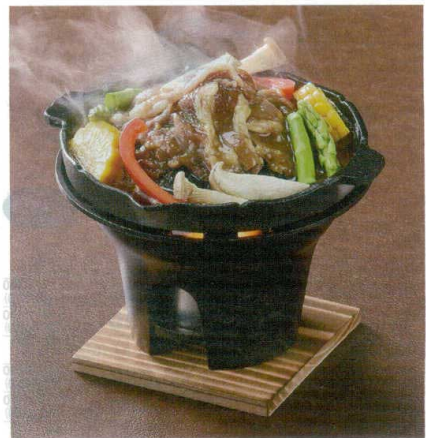

直運 商品はメーカーから直送の為、運賃は別途請求になります。

※火入れ・敷板別売