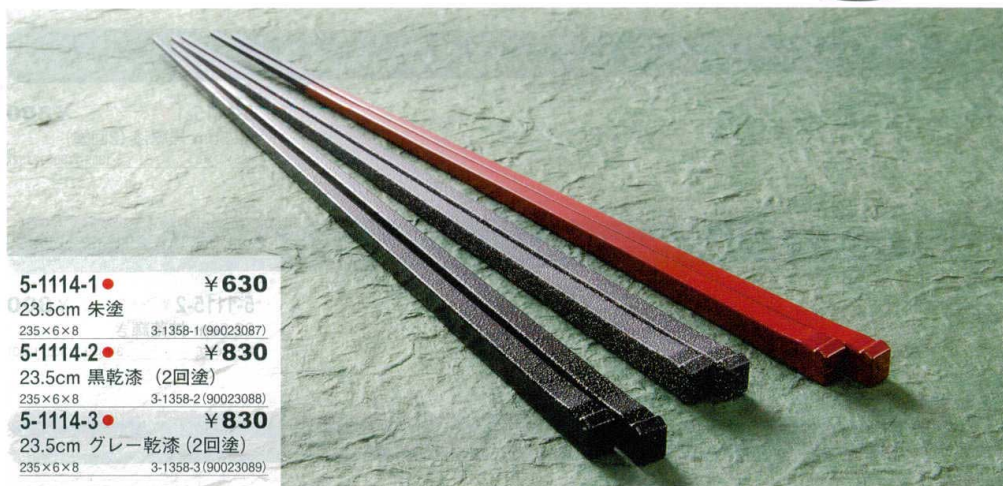

Catalogue No.
20439-1114

● S 口径 (31mm) ウレタン塗装/天然漆塗

耐熱温度200℃
洗浄機・消毒保管庫・レンジ対応

PBT樹脂塗箸 1114

23.5cm竹型懐石箸

(日本製)

- 5-1114-1 ● ￥630
23.5cm 朱塗
235×6×8 3-1358-1(90023087)
- 5-1114-2 ● ￥830
23.5cm 黒乾漆 (2回塗)
235×6×8 3-1358-2(90023088)
- 5-1114-3 ● ￥830
23.5cm グレー乾漆 (2回塗)
235×6×8 3-1358-3(90023089)

- 5-1114-4 ● ￥830
23.5cm チーク (2回塗)
235×6×8 3-1358-4(90023090)
- 5-1114-5 ● ￥830
23.5cm 春慶 (2回塗)
235×6×8 3-1358-5(90023091)
- 5-1114-6 ● ￥830
23.5cm 若竹塗
235×6×8 3-1358-6(90023092)

- 5-1114-7 ● ￥830
23.5cm すす竹塗
235×6×8 3-1358-7(90023093)
- 5-1114-8 ● ￥1,300
23.5cm ごま竹塗
235×6×8 3-1358-8(90023094)

原寸

- 5-1114-9 ● ￥3,200
23.5cm 漆春慶塗
235×6×8 3-1358-9(90023095)

樹脂塗箸

*天然漆塗は耐熱温度160℃使用可能