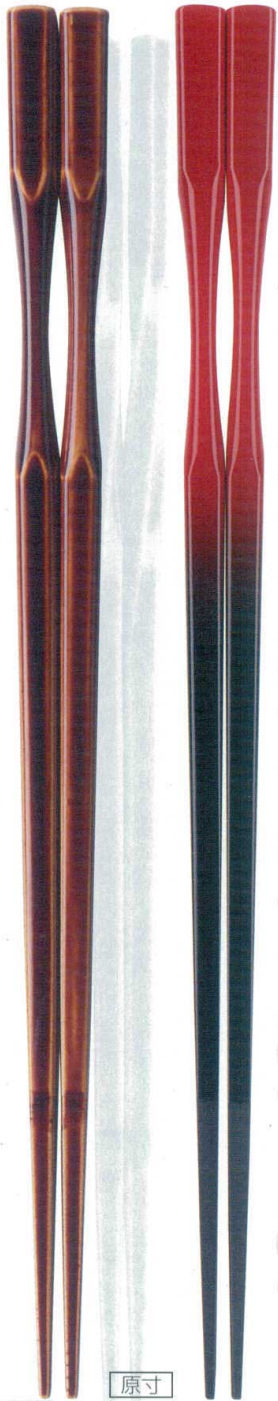

Catalogue No.
20439-1117

1117 PBT樹脂塗箸
杵型多久島箸
(日本製)

ウレタン塗装/天然漆塗

S 口径 (31mm) M 口径 (33mm)

耐熱温度200°C
洗浄機・消毒保管庫・レンジ対応

※箸帯巻紙が使用可能な商品にマーク表示しております。
詳細につきましては1176ページをご参照下さい。

原寸

5-1117-1 ●	¥800	5-1117-2 ●	¥800
19.0cm ワイン輝き		22.5cm ワイン輝き	
190×7×7	3S-411-1(30011381)	225×8×8	3-1361-1(30011380)
5-1117-3 ●	¥800	5-1117-4 ●	¥800
19.0cm グレー乾漆(2回塗)		22.5cm グレー乾漆(2回塗)	
190×7×7	3S-411-2(30011382)	225×8×8	3-1361-2(90022663)
5-1117-5 ●	¥800	5-1117-6 ●	¥800
19.0cm チーク(2回塗)		22.5cm チーク(2回塗)	
190×7×7	3S-411-3(30011383)	225×8×8	3-1361-3(90022664)
5-1117-7 ●	¥800	5-1117-8 ●	¥800
19.0cm 春慶(2回塗)		22.5cm 春慶(2回塗)	
190×7×7	3S-411-4(30011384)	225×8×8	3-1361-4(90022665)
5-1117-9 ●	¥980		
22.5cm 白木調			
		225×8×8	3-1362-1(30000890)
5-1117-10 ●	¥1,500	5-1117-11 ●	¥1,600
19.0cm イチゴうさぎ		22.5cm イチゴうさぎ	
190×7×7	3S-411-6(30011386)	225×8×8	3-1361-6(30011410)
5-1117-12 ●	¥1,500	5-1117-13 ●	¥1,600
19.0cm 桜チラシ		22.5cm 桜チラシ	
190×7×7	3S-411-8(30011388)	225×8×8	3-1361-8(30011430)
5-1117-14 ●	¥1,500	5-1117-15 ●	¥1,600
19.0cm 花火		22.5cm 花火	
190×7×7	3S-412-3(30000894)	225×8×8	3-1362-4(90022670)

5-1117-19 ● ¥3,200 5-1117-20 ● ¥1,300
22.5cm 漆春慶塗 22.5cm 朱黒ぼかし塗
225×8×8 3-1361-10(90022762) (80601640)

5-1117-16 ¥500
ACかんざし箸止&箸置き ススキ AC
φ27×13 (82158390)

5-1117-17 ● ¥1,500
19.0cm ススキ
190×7×7 3S-411-5(30011385)

5-1117-18 ● ¥1,600
22.5cm ススキ
225×8×8 3-1361-5(30011390)

*天然漆塗は耐熱温度160°C使用可能

樹脂塗箸