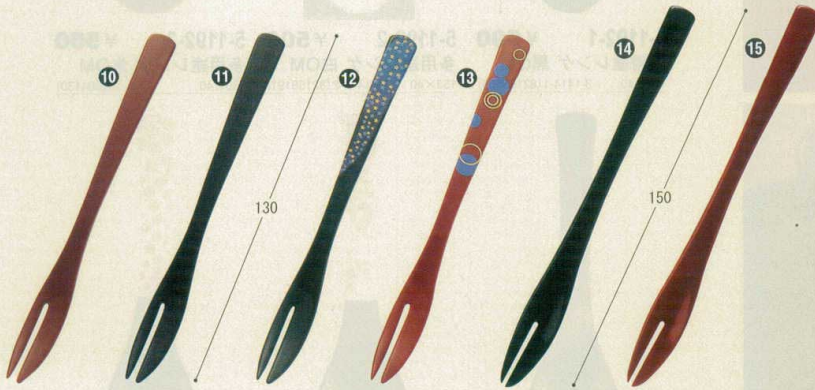

Catalogue No.  
20439-1193

**1193 ナイフ・フォーク**

ナイフ (小) AC 118×9  
 5-1193-1 赤OM ¥240 (3-1415-1 (48161660))  
 5-1193-2 黒OM ¥240 (3-1415-2 (48161670))  
 5-1193-3 赤ハート ¥800 (3-1415-4 (90022040))  
 5-1193-4 黒金唐草 ¥700 (3-1415-5 (90022030))

**プリンセスフォーク (重厚型)**

プリンセスフォーク A 126×16  
 5-1193-5 朱 ¥430 (3-1415-6 (60001540))  
 5-1193-6 溜 ¥430 (3-1415-7 (60001550))  
 5-1193-7 シャンパンG ¥600 (3-1415-8 (61258248))

15cmデザートフォーク A 148×13 (重厚型)  
 5-1193-8 朱 ¥530 (3-1415-9 (90032767))  
 5-1193-9 溜 ¥530 (3-1415-10 (90032768))