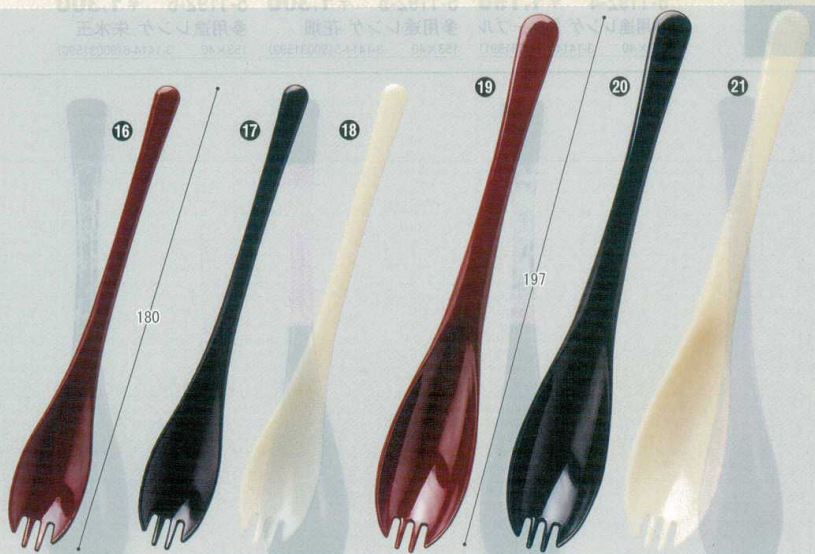

フォーク AC 130×13
5-1193-10 朱OM ¥240 (3-1415-11 (48161580))
5-1193-11 黒OM ¥240 (3-1415-12 (48161570))
5-1193-12 黒天の川 ¥950 (3-1415-14 (90022050))
5-1193-13 朱水玉 ¥800 (3-1415-15 (90020900))
フォーク長手 AC 150×15
5-1193-14 黒OM ¥250 (3-1415-16 (81258322))
5-1193-15 朱OM ¥250 (3-1415-17 (81258247))

先われスプーン (小) TA 180×27
5-1193-16 朱OM ¥350 (3-1415-22 (81258249))
5-1193-17 黒OM ¥350 (3-1415-23 (81258250))
5-1193-18 ナチュラルOM ¥350 (3-1415-24 (81258251))
先われスプーン (大) TA 197×34
5-1193-19 朱OM ¥580 (3-1415-25 (81258252))
5-1193-20 黒OM ¥580 (3-1415-26 (81258253))
5-1193-21 ナチュラルOM ¥580 (3-1415-27 (81258254))