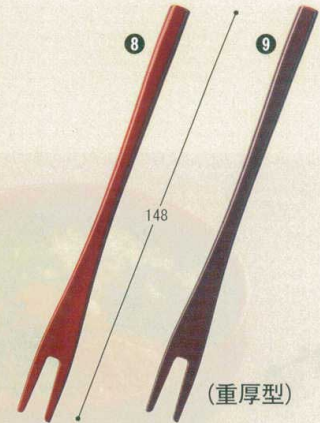

Catalogue No.  
20439-1193

**1193 ナイフ・フォーク**

ナイフ (小) AC 118×9  
 5-1193-1 赤OM ¥240 (3-1415-1 (48161660))  
 5-1193-2 黒OM ¥240 (3-1415-2 (48161670))  
 5-1193-3 赤ハート ¥800 (3-1415-4 (90022040))  
 5-1193-4 黒金唐草 ¥700 (3-1415-5 (90022030))

**プリンセスフォーク (重厚型)**

プリンセスフォーク A 126×16  
 5-1193-5 朱 ¥430 (3-1415-6 (60001540))  
 5-1193-6 溜 ¥430 (3-1415-7 (60001550))  
 5-1193-7 シャンパンG ¥600 (3-1415-8 (61258248))

15cmデザートフォーク A 148×13 (重厚型)  
 5-1193-8 朱 ¥530 (3-1415-9 (90032767))  
 5-1193-9 溜 ¥530 (3-1415-10 (90032768))