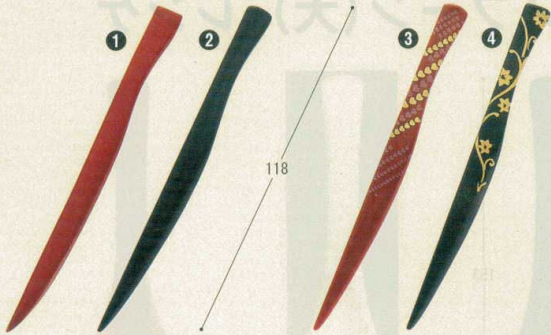

Catalogue No.  
20439-1193

**1193 ナイフ・フォーク**

ナイフ (小) AC 118×9  
 5-1193-1 赤OM ¥240 (3-1415-1 (48161660))  
 5-1193-2 黒OM ¥240 (3-1415-2 (48161670))  
 5-1193-3 赤ハート ¥800 (3-1415-4 (90022040))  
 5-1193-4 黒金唐草 ¥700 (3-1415-5 (90022030))

**プリンセスフォーク (重厚型)**

プリンセスフォーク A 126×16  
 5-1193-5 朱 ¥430 (3-1415-6 (60001540))  
 5-1193-6 溜 ¥430 (3-1415-7 (60001550))  
 5-1193-7 シャンパンG ¥600 (3-1415-8 (61258248))

15cmデザートフォーク A 148×13 (重厚型)  
 5-1193-8 朱 ¥530 (3-1415-9 (90032767))  
 5-1193-9 溜 ¥530 (3-1415-10 (90032768))