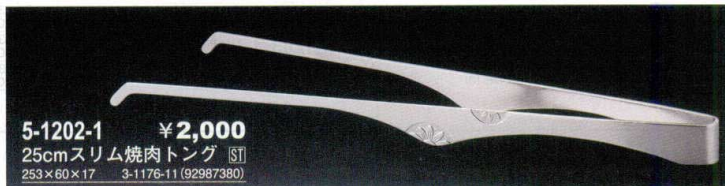

Catalogue No.
20439-1202

韓国トング・万能はさみ | 1202

持ち手の形状でトングの先がテーブルにつきません。

DX中空トング ST
5-1202-2 18.5cm **¥1,800** 185×77×12 3-1176-1 (92987880)
5-1202-3 22.5cm **¥2,000** 225×80×12 3-1176-2 (92987890)
5-1202-4 26.5cm **¥2,400** 264×96×12 3-1176-3 (92987900)
5-1202-5 30cm **¥2,700** 303×94×12 3-1176-4 (92987910)

5-1202-1 **¥2,000**
 25cmスリム焼肉トング ST
253×60×17 3-1176-11 (92987380)

26cm韓国万能はさみ STFC
5-1202-6 **¥1,800** 260×92×14 3-1176-5 (92987400)

5-1202-9 **¥2,500** **5-1202-10** **¥3,200** **5-1202-11** **¥3,550**
 180ケーキトング ST 240穴空き丸サラダトング ST 260パスタトング ST
全長180 3S-481-1 (75005580) 全長245 3S-481-2 (75005590) 全長260 3S-481-3 (75005610)

24cm韓国スリム万能はさみ STFC
5-1202-7 **¥2,000** 242×84×12 3-1176-6 (92987430)

5-1202-12 **¥3,200** **5-1202-13** **¥5,500** **5-1202-14** **¥2,600**
 240丸サラダトング ST 270アーチパスタトング ST 285バイキングトング ST
全長240 3S-481-4 (75005620) 全長270 3S-481-5 (75005630) 全長285 3S-481-6 (75005640)