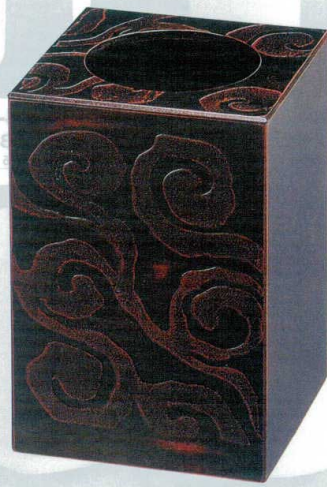

5-1265-12 ¥16,500
19cm木製ダストBOX フラワー曙塗 困
190×190×277 3-1523-12 (85919110)

ホテル客室備品