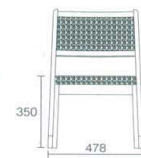

Catalogue No.
20439-1303

1303 都高座椅子

ベーシックタイプ SH350 (輸入商品)

スタッキング可能

5-1303-1 ¥25,000
都高座椅子 (レザー・濃緑) フレーム黒
W478×D530×H690 (SH350) 3-1551-1 (11000105)

5-1303-2 ¥25,000
都高座椅子 (レザー・マロン) フレーム黒
W478×D530×H690 (SH350) 3-1551-2 (11000095)

5-1303-3 ¥25,000
新高座椅子 (レザー・若草) フレーム黒
W478×D530×H690 (SH350) 3-1551-3 (11000115)

5-1303-4 ¥27,000
都高座椅子 新雅 (布) フレーム黒
W478×D530×H690 (SH350) 3-1551-4 (12017585)

5-1303-5 ¥27,000
都高座椅子 新翁 (布) フレーム黒
W478×D530×H690 (SH350) 3-1551-5 (12017595)