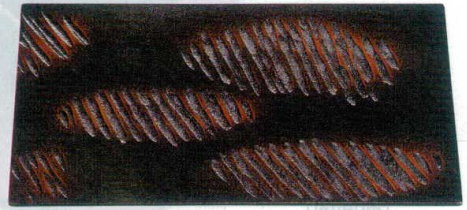

Catalogue No.
20439-137

137 越前漆器 木製敷膳 木製器漆前料 ※特殊塗にてキズを防止します。

木製お盆

5-137-2 ¥12,300
木製尺5敷マット 浮雲彫曙漆塗 困
454×300×6 OB2-11-2 (16915330)

5-137-1 ¥12,300
木製尺5敷マット 流水彫曙漆塗 困
454×300×6 OB2-11-1 (16915320)

5-137-3 ¥12,800
木製尺5敷マット 小判彫曙漆塗 困
454×300×6 OB2-11-3 (16915360)

5-137-2 ¥12,300
木製尺5敷マット 浮雲彫曙漆塗 困
454×300×6 OB2-11-2 (16915330)

木製吹上敷膳 麻布貼り根来漆塗 困
5-137-4 尺2 ¥14,950 365×272×8 OB2-11-4 (17313030)
5-137-5 尺3 ¥16,000 395×287×8 OB2-11-5 (17313040)

木製吹上敷膳 麻布貼り曙漆塗 困
5-137-6 尺2 ¥14,950 365×272×8 OB2-11-6 (17313050)
5-137-7 尺3 ¥16,000 395×287×8 OB2-11-7 (17313060)