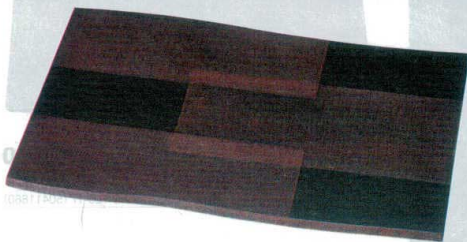

Catalogue No.
20439-137

137 越前漆器 木製敷膳 木製器漆前料 ※特殊塗にてキズを防止します。

木製お盆

5-137-2 ¥12,300
木製尺5敷マット 浮雲彫曙漆塗 困
454×300×6 OB2-11-2 (16915330)

5-137-1 ¥12,300
木製尺5敷マット 流水彫曙漆塗 困
454×300×6 OB2-11-1 (16915320)

5-137-3 ¥12,800
木製尺5敷マット 小判彫曙漆塗 困
454×300×6 OB2-11-3 (16915360)

5-137-2 ¥12,300
木製尺5敷マット 浮雲彫曙漆塗 困
454×300×6 OB2-11-2 (16915330)

木製吹上敷膳 麻布貼り根来漆塗 困
5-137-4 尺2 ¥14,950 365×272×8 OB2-11-4 (17313030)
5-137-5 尺3 ¥16,000 395×287×8 OB2-11-5 (17313040)

木製吹上敷膳 麻布貼り曙漆塗 困
5-137-6 尺2 ¥14,950 365×272×8 OB2-11-6 (17313050)
5-137-7 尺3 ¥16,000 395×287×8 OB2-11-7 (17313060)