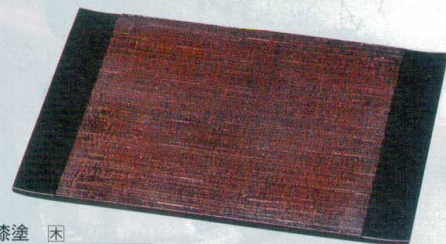

木製吹上敷膳 麻布貼り曙漆塗 困
5-137-6 尺2 ¥14,950 365×272×8 OB2-11-6 (17313050)
5-137-7 尺3 ¥16,000 395×287×8 OB2-11-7 (17313060)