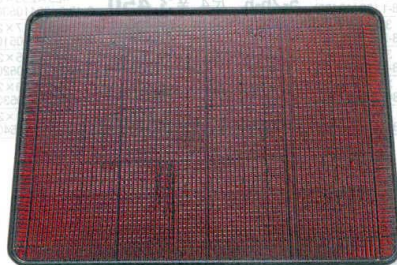

Catalogue No.
20439-27

27 加賀忍者両面盆 (PAT.P出願済)

お盆

ノンスリップ加工

加賀忍者両面盆 ピンクアクリルSL/黒天朱 TA
5-27-1 尺3 ￥5,200 394×290×18 3-23-1 (17411480)
5-27-2 尺4 ￥5,900 425×310×18 3-23-2 (17411490)

ノンスリップ加工

加賀忍者両面盆 ブルーパールSL/黒天朱 TA
5-27-3 尺3 ￥4,200 394×290×18 3-23-3 (17411460)
5-27-4 尺4 ￥4,900 425×310×18 3-23-4 (17411470)

ノンスリップ加工

加賀忍者両面盆 黒タタキ天朱SL/朱天黒 TA
5-27-5 尺3 ￥4,100 394×290×18 3-23-5 (17411420)
5-27-6 尺4 ￥4,800 425×310×18 3-23-6 (17411430)

ノンスリップ加工

加賀忍者両面盆 格子漆刻SL/黒天朱 TA
5-27-7 尺3 ￥6,000 394×290×18 3-23-7 (17411080)
5-27-8 尺4 ￥6,600 425×310×18 3-23-8 (17411090)

(超耐熱樹脂製)
(ノンスリップ加工)

※両サイドにクボミを設け、持ち運びの際、非常に持ちやすい設計となっております。

B面：朱天黒(木目)

B面：黒天朱(木目)