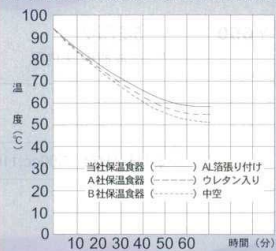

Catalogue No.
20439-274

TA TM マークは 洗浄機使用 OK!

保温吸物椀 274

保温食器の特徴

- ☆素材には耐熱樹脂を用いており、二重構造により保温性に優れさらにアルミ箔をはさむことで、より保温効果が高くなっています。
- ☆従来品より低コストでより保温性を高めることに成功。
- ☆水洗いしても二重容器内に浸水しにくい構造。
- ☆二重構造にかかわらず口あたりのよい縁部分。

【保温食器他社製品との保温性能比較】