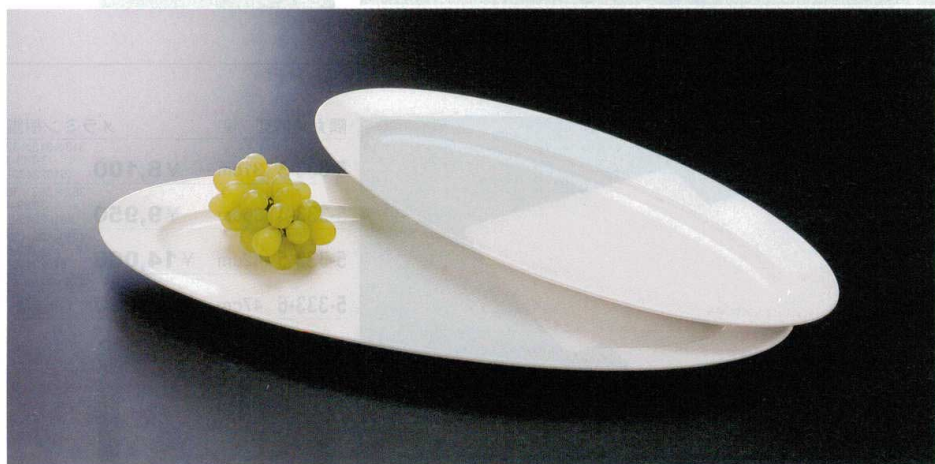

Catalogue No.  
20439-332

※軽くて、破損に強い! ビュッフェ盛皿・盛鉢 **Melamine Ware** 332

玉淵小判深鉢

玉淵小判深鉢 [M]      メラミン樹脂  
505×360×70  
5-332-1 50cm      ¥9,600      (3-786-1 (51354040))

メラミン  
中・大物(ビュッフェ)

小判盛皿

小判盛皿 [M]      メラミン樹脂  
610×230×40  
5-332-2 61cm      ¥6,800      (3-786-2 (51353970))  
715×285×40  
5-332-3 71cm      ¥11,000      (3-786-3 (51353980))

波淵小判盛皿

波淵小判盛皿 [M]      メラミン樹脂  
355×268×35  
5-332-4 35.5cm      ¥5,500      (3-786-4 (51022230))  
405×305×38  
5-332-5 40.5cm      ¥7,600      (3-786-5 (51022240))  
510×375×36  
5-332-6 51cm      ¥17,500      (3-786-6 (51022250))