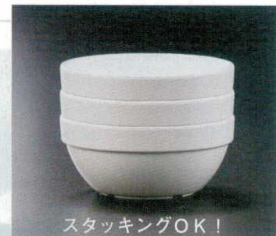

Catalogue No.  
20439-339

**339** | ビュッフェ丸盛鉢 Melamine Ware ※軽くて、破損に強い!

メロミン中大物(ビュッフェ)

**スタック丸盛鉢**

スタック丸盛鉢 [M]	メラミン樹脂
5-339-1 12cm ¥1,100	φ120×46 3S-3-1 (75005960)
5-339-2 14cm ¥1,650	φ140×53 3S-3-2 (75005970)
5-339-3 16cm ¥2,200	φ160×72 3S-3-3 (75005980)
5-339-4 19cm ¥3,300	φ190×84 3S-3-4 (75005990)
5-339-5 22.3cm ¥3,800	φ223×100 3S-3-5 (75006010)
5-339-6 25.8cm ¥6,400	φ258×116 3S-3-6 (75006020)

スタッキングOK!

**玉淵丸深鉢**

玉淵丸深鉢 [M]	メラミン樹脂
5-339-7 29cm ¥6,900	φ290×94 3-784-1 (51353670)
5-339-8 31cm ¥8,300	φ315×100 3-784-2 (51353660)