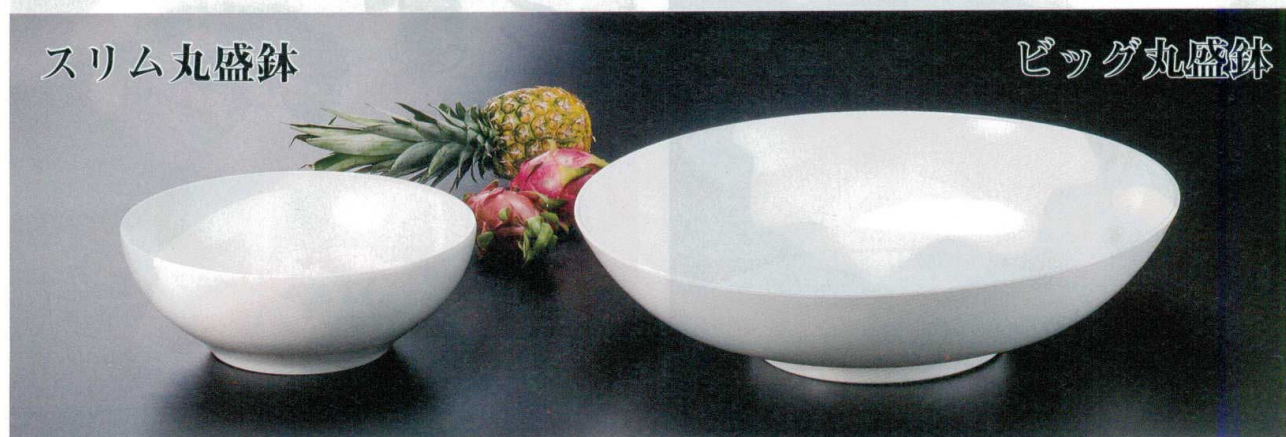

Catalogue No.
20439-340

※軽くて、破損に強い！ ビュッフェ丸盛鉢 **Melamine Ware** 340

細淵付丸盛鉢

細淵付丸盛鉢 [M]	メラミン樹脂
5-340-1 11.6cm ¥950	φ116×48 3S-4-1 (75006030)
5-340-2 12.8cm ¥1,050	φ128×50 3S-4-2 (75006040)
5-340-3 14.0cm ¥1,250	φ140×55 3S-4-3 (75006050)
5-340-4 15.0cm ¥1,550	φ150×57 3S-4-4 (75006060)
5-340-5 19.0cm ¥2,000	φ190×71 3S-4-5 (75006070)
5-340-6 21.0cm ¥2,500	φ210×80 3S-4-6 (75006080)
5-340-7 23.0cm ¥3,400	φ232×85 3S-4-7 (75006090)

メラミン中・大物(ビュッフェ)

スリム丸盛鉢

ビッグ丸盛鉢

スリム丸盛鉢 [M] メラミン樹脂
5-340-8 35.7cm ¥9,800 φ357×132 3S-4-8 (75006110)

ビッグ丸盛鉢 [M] メラミン樹脂
5-340-9 61.0cm ¥36,000 φ610×156 3S-4-9 (75006120)