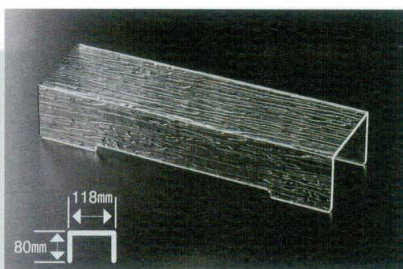

Catalogue No.
20439-359

359 さざ波マルチヒナ段 (AC樹脂) ※軽くて、破損に強い!

アクリル盛器 (ビュッフェ)

5-359-1 ¥13,000
22 / 12cm さざ波マルチヒナ段 (大高) AC
400×220×120 3-801-1 (51022770)

5-359-2 ¥11,000
21 / 8cm さざ波マルチヒナ段 (大中) AC
400×216×80 3-801-2 (51022780)

5-359-3 ¥8,800
18 / 4cm さざ波マルチヒナ段 (大低) AC
400×186×40 3-801-3 (51022790)

5-359-4 ¥7,800
12 / 11cm さざ波マルチヒナ段 (小高) AC
400×122×114 3-801-4 (51022810)

5-359-5 ¥6,800
11 / 8cm さざ波マルチヒナ段 (小中) AC
400×118×80 3-801-5 (51022820)