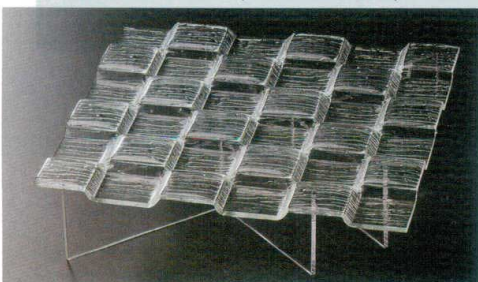

5-359-3 ¥8,800
18 / 4cm さざ波マルチヒナ段 (大低) AC
400×186×40 3-801-3 (51022790)

5-359-4 ¥7,800
12 / 11cm さざ波マルチヒナ段 (小高) AC
400×122×114 3-801-4 (51022810)

5-359-5 ¥6,800
11 / 8cm さざ波マルチヒナ段 (小中) AC
400×118×80 3-801-5 (51022820)

5-359-6 ¥4,500
8 / 4cm さざ波マルチヒナ段 (小低) AC
400×80×40 3-801-6 (51022830)

市松盛台 (AC樹脂)

5-359-7 ¥24,000
39cm角 さざ波市松盛台 (足付) AC
393×393×108 3-802-1 (51022840)
(39cm角市松盛台のみ ¥14,500)
(39cm用足のみ ¥9,500)