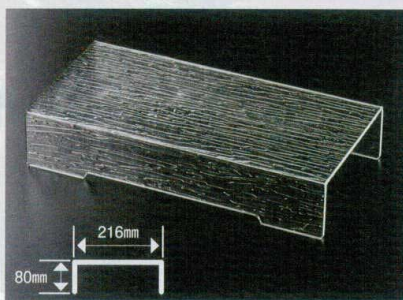

Catalogue No.
20439-359

359 さざ波マルチヒナ段 (AC樹脂) ※軽くて、破損に強い!

アクリル盛器 (ビュッフェ)

5-359-1 ¥13,000
22 / 12cm さざ波マルチヒナ段 (大高) AC
400×220×120 3-801-1 (51022770)

5-359-2 ¥11,000
21 / 8cm さざ波マルチヒナ段 (大中) AC
400×216×80 3-801-2 (51022780)

5-359-3 ¥8,800
18 / 4cm さざ波マルチヒナ段 (大低) AC
400×186×40 3-801-3 (51022790)

5-359-4 ¥7,800
12 / 11cm さざ波マルチヒナ段 (小高) AC
400×122×114 3-801-4 (51022810)

5-359-5 ¥6,800
11 / 8cm さざ波マルチヒナ段 (小中) AC
400×118×80 3-801-5 (51022820)

5-359-6 ¥4,500
8 / 4cm さざ波マルチヒナ段 (小低) AC
400×80×40 3-801-6 (51022830)

市松盛台 (AC樹脂)

5-359-7 ¥24,000
39cm角 さざ波市松盛台 (足付) AC
393×393×108 3-802-1 (51022840)
(39cm角市松盛台のみ ¥14,500)
(39cm用足のみ ¥9,500)