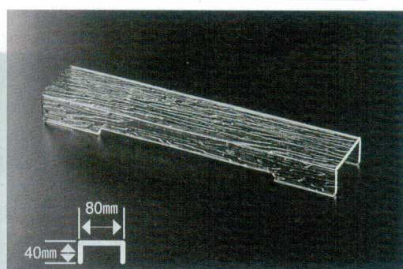

Catalogue No.
20439-359

359 さざ波マルチヒナ段 (AC樹脂) ※軽くて、破損に強い!

アクリル盛器 (ビュッフェ)

5-359-1 ¥13,000
22 / 12cm さざ波マルチヒナ段 (大高) AC
400×220×120 3-801-1 (51022770)

5-359-2 ¥11,000
21 / 8cm さざ波マルチヒナ段 (大中) AC
400×216×80 3-801-2 (51022780)

5-359-3 ¥8,800
18 / 4cm さざ波マルチヒナ段 (大低) AC
400×186×40 3-801-3 (51022790)

5-359-4 ¥7,800
12 / 11cm さざ波マルチヒナ段 (小高) AC
400×122×114 3-801-4 (51022810)

5-359-5 ¥6,800
11 / 8cm さざ波マルチヒナ段 (小中) AC
400×118×80 3-801-5 (51022820)