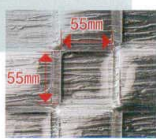

5-359-3 ¥8,800
18 / 4cm さざ波マルチヒナ段 (大低) AC
400×186×40 3-801-3 (51022790)

5-359-4 ¥7,800
12 / 11cm さざ波マルチヒナ段 (小高) AC
400×122×114 3-801-4 (51022810)

5-359-5 ¥6,800
11 / 8cm さざ波マルチヒナ段 (小中) AC
400×118×80 3-801-5 (51022820)

5-359-6 ¥4,500
8 / 4cm さざ波マルチヒナ段 (小低) AC
400×80×40 3-801-6 (51022830)

市松盛台 (AC樹脂)

5-359-7 ¥24,000
39cm角 さざ波市松盛台 (足付) AC
393×393×108 3-802-1 (51022840)
(39cm角市松盛台のみ ¥14,500)
(39cm用足のみ ¥9,500)