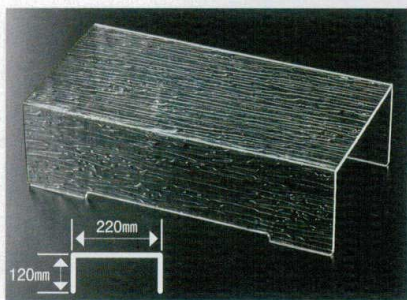

Catalogue No.
20439-359

359 さざ波マルチヒナ段 (AC樹脂) ※軽くて、破損に強い!

アクリル盛器 (ビュッフェ)

5-359-1 ¥13,000
22 / 12cm さざ波マルチヒナ段 (大高) AC
400×220×120 3-801-1 (51022770)

5-359-2 ¥11,000
21 / 8cm さざ波マルチヒナ段 (大中) AC
400×216×80 3-801-2 (51022780)

5-359-3 ¥8,800
18 / 4cm さざ波マルチヒナ段 (大低) AC
400×186×40 3-801-3 (51022790)

5-359-4 ¥7,800
12 / 11cm さざ波マルチヒナ段 (小高) AC
400×122×114 3-801-4 (51022810)

5-359-5 ¥6,800
11 / 8cm さざ波マルチヒナ段 (小中) AC
400×118×80 3-801-5 (51022820)

5-359-6 ¥4,500
8 / 4cm さざ波マルチヒナ段 (小低) AC
400×80×40 3-801-6 (51022830)

市松盛台 (AC樹脂)

5-359-7 ¥24,000
39cm角 さざ波市松盛台 (足付) AC
393×393×108 3-802-1 (51022840)
(39cm角市松盛台のみ ¥14,500)
(39cm用足のみ ¥9,500)