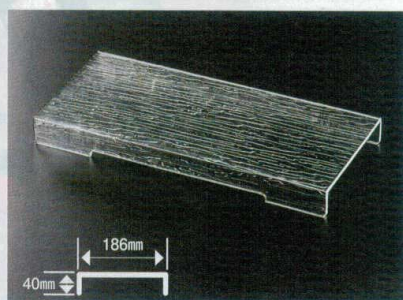

Catalogue No.
20439-359

359 さざ波マルチヒナ段 (AC樹脂) ※軽くて、破損に強い!

アクリル盛器 (ビュッフェ)

5-359-1 ¥13,000
22 / 12cm さざ波マルチヒナ段 (大高) AC
400×220×120 3-801-1 (51022770)

5-359-2 ¥11,000
21 / 8cm さざ波マルチヒナ段 (大中) AC
400×216×80 3-801-2 (51022780)

5-359-3 ¥8,800
18 / 4cm さざ波マルチヒナ段 (大低) AC
400×186×40 3-801-3 (51022790)

5-359-4 ¥7,800
12 / 11cm さざ波マルチヒナ段 (小高) AC
400×122×114 3-801-4 (51022810)

5-359-5 ¥6,800
11 / 8cm さざ波マルチヒナ段 (小中) AC
400×118×80 3-801-5 (51022820)

5-359-6 ¥4,500
8 / 4cm さざ波マルチヒナ段 (小低) AC
400×80×40 3-801-6 (51022830)

市松盛台 (AC樹脂)

5-359-7 ¥24,000
39cm角 さざ波市松盛台 (足付) AC
393×393×108 3-802-1 (51022840)
(39cm角市松盛台のみ ¥14,500)
(39cm用足のみ ¥9,500)