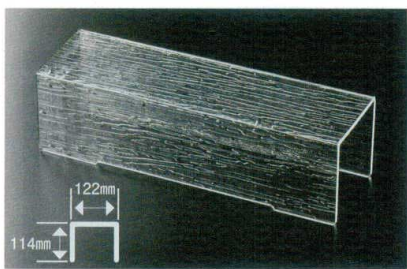

Catalogue No.
20439-359

359 さざ波マルチヒナ段 (AC樹脂) ※軽くて、破損に強い!

アクリル盛器 (ビュッフェ)

5-359-1 ¥13,000
22 / 12cm さざ波マルチヒナ段 (大高) AC
400×220×120 3-801-1 (51022770)

5-359-2 ¥11,000
21 / 8cm さざ波マルチヒナ段 (大中) AC
400×216×80 3-801-2 (51022780)

5-359-3 ¥8,800
18 / 4cm さざ波マルチヒナ段 (大低) AC
400×186×40 3-801-3 (51022790)

5-359-4 ¥7,800
12 / 11cm さざ波マルチヒナ段 (小高) AC
400×122×114 3-801-4 (51022810)

5-359-5 ¥6,800
11 / 8cm さざ波マルチヒナ段 (小中) AC
400×118×80 3-801-5 (51022820)