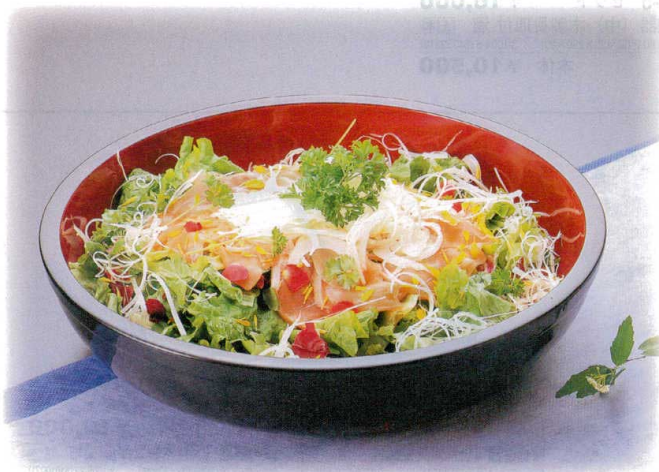

Catalogue No.  
20439-440

バイキング・こね鉢盛器 440

5-440-1 ¥7,300  
尺2 薄口 こね鉢 内朱天黒 [M]  
φ360×100 3-1017-12 (51407280)

5-440-2 ¥13,000  
尺5 厚口 こね鉢 内朱天黒 [M]  
φ452×105 3-1017-14 (51407300)

こね鉢盛器 黒内朱 [M]  
φ481×108 3-1018-1 (45022265)  
5-440-3 尺6寸 ¥22,000  
φ540×110 3-1018-2 (45022270)  
5-440-4 尺8寸 ¥26,000

こね鉢盛器用 木製目皿 [困]  
φ407×65 3-1018-3 (45022267)  
5-440-5 尺6寸用 ¥9,000  
φ470×65 3-1018-4 (45022271)  
5-440-6 尺8寸用 ¥9,500

厚口 新こね鉢 内朱天黒 [M]  
φ480×125 3-1018-5 (51407170)  
5-440-7 尺6 ¥15,500  
φ415×110 3-1018-6 (51407160)  
5-440-8 尺4 ¥10,200  
φ358×95 3-1018-7 (51407150)  
5-440-9 尺2 ¥7,900  
φ313×85 3-1018-8 (51407140)  
5-440-10 尺0.5 ¥6,300  
φ270×75 3-1018-9 (51407130)  
5-440-11 9寸 ¥5,000