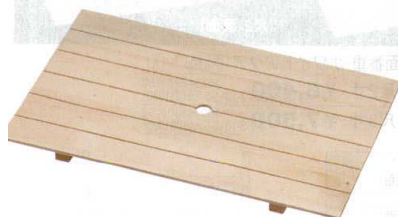

5-442-10 ￥6,500
尺7長角大和殿盛器用木製目皿 [困]
470×298×20 3-1013-2 (53261880)