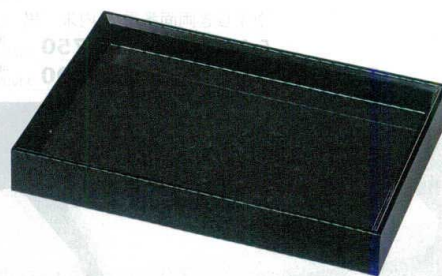

Catalogue No.
20439-442

※軽くて、破損に強い！ ABS木風盛器 442

ABS木風白山盛器 (目皿付) 白木塗 [A]
5-442-1 (中) ￥19,000 475×315×60
3-1003-7 (53271520)
5-442-2 (大) ￥23,000 536×376×62
3-1003-8 (53271530)

ABS木風長角盛器 (目皿付) 白木塗 [A]
5-442-3 (中) ￥12,500 340×260×65
3-1003-9 (53271460)
5-442-4 (大) ￥16,000 420×300×65
3-1003-10 (53271470)

ABS木風丸盛器 (目皿付) 白木塗 [A]
5-442-5 (中) ￥12,500 φ327×57
3-1003-11 (53271500)
5-442-6 (大) ￥16,500 φ390×68
3-1003-12 (53271510)

ABS木風楕円盛器 (目皿付) 白木塗 [A]
5-442-7 (中) ￥12,500 357×298×60
3-1003-13 (53271480)
5-442-8 (大) ￥16,500 430×365×63
3-1003-14 (53271490)

尺7長角大和殿盛器
(ABS樹脂)

5-442-9 ￥17,000
尺7長角大和殿盛器 総黒 [A]
514×339×80 3-1013-1 (53261850)

5-442-10 ￥6,500
尺7長角大和殿盛器用木製目皿 [困]
470×298×20 3-1013-2 (53261880)

5-442-11 ￥18,000
尺7長角大和殿盛器 総溜 [A]
514×339×80 3-1013-3 (53261860)