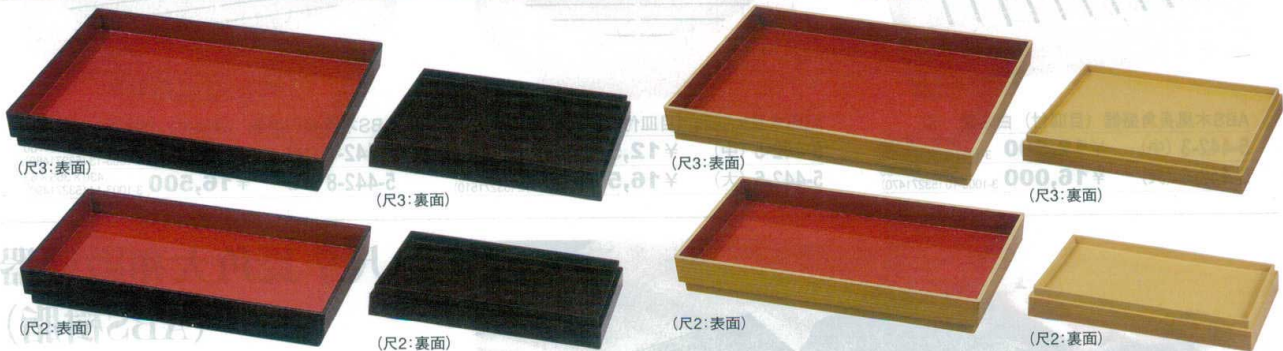

Catalogue No.  
20439-443

**443 尺2・尺3番重 惣菜盛器 両面使用大・小タイプ ※軽くて、破損に強い!**

オードブル

やすらぎ両面番重用 木製目皿 床  
**5-443-1** 尺2寸 ¥5,550  
353×197×20 3-1011-4 (51031030)  
**5-443-2** 尺3寸 ¥7,300  
390×290×20 3-1012-4 (51031080)

やすらぎ両面番重 黒内朱/黒 **A**  
**5-443-3** 尺2寸 ¥4,750 363×207×50 3-1011-1 (51031000)  
**5-443-4** 尺3寸 ¥5,600 400×300×50 3-1012-1 (51031050)

やすらぎ両面番重 白木内朱/クリーム **A**  
**5-443-5** 尺2寸 ¥5,300 363×207×50 3-1011-2 (51031010)  
**5-443-6** 尺3寸 ¥6,200 400×300×50 3-1012-2 (51031060)

やすらぎ両面番重 ヒスイ青磁(両面) **A**  
**5-443-7** 尺2寸 ¥7,700 363×207×50 3-1011-3 (51031020)  
**5-443-8** 尺3寸 ¥8,600 400×300×50 3-1012-3 (51031070)

やすらぎ両面番重 ホワイトアクリル(両面) **A**  
**5-443-9** 尺2寸 ¥6,400 363×207×50 3-1011-5 (51031040)  
**5-443-10** 尺3寸 ¥7,500 400×300×50 3-1012-5 (51031090)