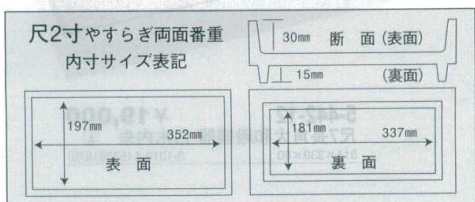

Catalogue No.  
20439-443

**443 尺2・尺3番重 惣菜盛器 両面使用大・小タイプ ※軽くて、破損に強い!**

オードブル

やすらぎ両面番重用 木製目皿 床  
**5-443-1** 尺2寸 ¥5,550  
353×197×20 3-1011-4 (51031030)  
**5-443-2** 尺3寸 ¥7,300  
390×290×20 3-1012-4 (51031080)

やすらぎ両面番重 黒内朱/黒 **A**  
**5-443-3** 尺2寸 ¥4,750 363×207×50 3-1011-1 (51031000)  
**5-443-4** 尺3寸 ¥5,600 400×300×50 3-1012-1 (51031050)

やすらぎ両面番重 白木内朱/クリーム **A**  
**5-443-5** 尺2寸 ¥5,300 363×207×50 3-1011-2 (51031010)  
**5-443-6** 尺3寸 ¥6,200 400×300×50 3-1012-2 (51031060)

やすらぎ両面番重 ヒスイ青磁(両面) **A**  
**5-443-7** 尺2寸 ¥7,700 363×207×50 3-1011-3 (51031020)  
**5-443-8** 尺3寸 ¥8,600 400×300×50 3-1012-3 (51031070)

やすらぎ両面番重 ホワイトアクリル(両面) **A**  
**5-443-9** 尺2寸 ¥6,400 363×207×50 3-1011-5 (51031040)  
**5-443-10** 尺3寸 ¥7,500 400×300×50 3-1012-5 (51031090)