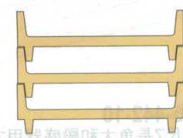

Catalogue No.
20439-443

443 尺2・尺3番重 惣菜盛器 両面使用大・小タイプ ※軽くて、破損に強い!

オードブル

やすらぎ両面番重用 木製目皿 床
5-443-1 尺2寸 ¥5,550
353×197×20 3-1011-4 (51031030)
5-443-2 尺3寸 ¥7,300
390×290×20 3-1012-4 (51031080)

やすらぎ両面番重 黒内朱/黒 **A**
5-443-3 尺2寸 ¥4,750 363×207×50 3-1011-1 (51031000)
5-443-4 尺3寸 ¥5,600 400×300×50 3-1012-1 (51031050)

やすらぎ両面番重 白木内朱/クリーム **A**
5-443-5 尺2寸 ¥5,300 363×207×50 3-1011-2 (51031010)
5-443-6 尺3寸 ¥6,200 400×300×50 3-1012-2 (51031060)

やすらぎ両面番重 ヒスイ青磁(両面) **A**
5-443-7 尺2寸 ¥7,700 363×207×50 3-1011-3 (51031020)
5-443-8 尺3寸 ¥8,600 400×300×50 3-1012-3 (51031070)

やすらぎ両面番重 ホワイトアクリル(両面) **A**
5-443-9 尺2寸 ¥6,400 363×207×50 3-1011-5 (51031040)
5-443-10 尺3寸 ¥7,500 400×300×50 3-1012-5 (51031090)

積み重ねが可能です