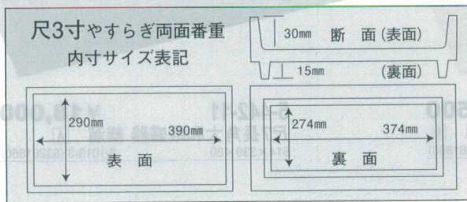

Catalogue No.  
20439-443

**443 尺2・尺3番重 惣菜盛器 両面使用大・小タイプ ※軽くて、破損に強い!**

オードブル

やすらぎ両面番重用 木製目皿 床  
**5-443-1** 尺2寸 ¥5,550  
353×197×20 3-1011-4 (51031030)  
**5-443-2** 尺3寸 ¥7,300  
390×290×20 3-1012-4 (51031080)

やすらぎ両面番重 黒内朱/黒 **A**  
**5-443-3** 尺2寸 ¥4,750 363×207×50 3-1011-1 (51031000)  
**5-443-4** 尺3寸 ¥5,600 400×300×50 3-1012-1 (51031050)

やすらぎ両面番重 白木内朱/クリーム **A**  
**5-443-5** 尺2寸 ¥5,300 363×207×50 3-1011-2 (51031010)  
**5-443-6** 尺3寸 ¥6,200 400×300×50 3-1012-2 (51031060)

やすらぎ両面番重 ヒスイ青磁(両面) **A**  
**5-443-7** 尺2寸 ¥7,700 363×207×50 3-1011-3 (51031020)  
**5-443-8** 尺3寸 ¥8,600 400×300×50 3-1012-3 (51031070)

やすらぎ両面番重 ホワイトアクリル(両面) **A**  
**5-443-9** 尺2寸 ¥6,400 363×207×50 3-1011-5 (51031040)  
**5-443-10** 尺3寸 ¥7,500 400×300×50 3-1012-5 (51031090)