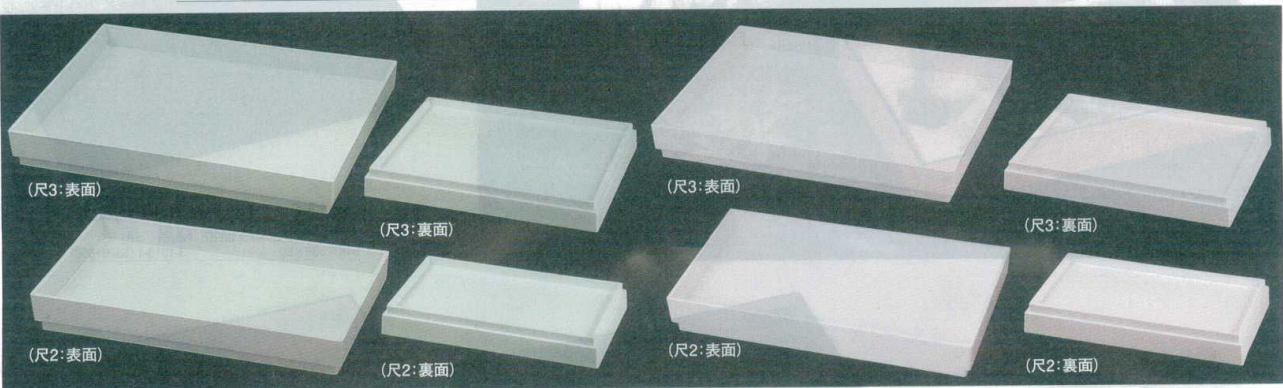

Catalogue No.  
20439-443

**443 尺2・尺3番重 惣菜盛器 両面使用大・小タイプ ※軽くて、破損に強い!**

オードブル

やすらぎ両面番重用 木製目皿 床  
**5-443-1** 尺2寸 ¥5,550  
353×197×20 3-1011-4 (51031030)  
**5-443-2** 尺3寸 ¥7,300  
390×290×20 3-1012-4 (51031080)

やすらぎ両面番重 黒内朱/黒 **A**  
**5-443-3** 尺2寸 ¥4,750 363×207×50 3-1011-1 (51031000)  
**5-443-4** 尺3寸 ¥5,600 400×300×50 3-1012-1 (51031050)

やすらぎ両面番重 白木内朱/クリーム **A**  
**5-443-5** 尺2寸 ¥5,300 363×207×50 3-1011-2 (51031010)  
**5-443-6** 尺3寸 ¥6,200 400×300×50 3-1012-2 (51031060)

やすらぎ両面番重 ヒスイ青磁(両面) **A**  
**5-443-7** 尺2寸 ¥7,700 363×207×50 3-1011-3 (51031020)  
**5-443-8** 尺3寸 ¥8,600 400×300×50 3-1012-3 (51031070)

やすらぎ両面番重 ホワイトアクリル(両面) **A**  
**5-443-9** 尺2寸 ¥6,400 363×207×50 3-1011-5 (51031040)  
**5-443-10** 尺3寸 ¥7,500 400×300×50 3-1012-5 (51031090)