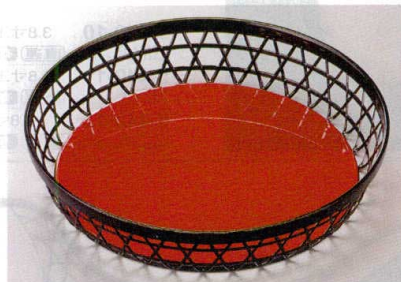

Catalogue No.
20439-448

※軽くて、破損に強い！ ABS竹丸かご盛器 448

手提籠・竹盛器

ABS竹丸かご 溜パール [A]
 5-448-1 8寸 ¥2,650 φ231×48 3-940-1 (51301290)
 5-448-2 9寸 ¥3,000 φ271×48 3-940-2 (51301230)
 5-448-3 尺0寸 ¥5,000 φ313×61 3-940-3 (51147360)

ABS竹丸かご 総黒・内タキ [A]
 5-448-4 8寸 ¥2,750 φ231×48 3-940-4 (51301260)
 5-448-5 9寸 ¥3,100 φ271×48 3-940-5 (51301200)
 5-448-6 尺0寸 ¥5,100 φ313×61 3-940-6 (51147370)

コンパクトに収納！

スタッキングOK

蓋セットイメージ

ABS竹丸かご 総黒・内朱 [A]
 5-448-7 8寸 ¥2,850 φ231×48 3-940-7 (51301280)
 5-448-8 9寸 ¥3,200 φ271×48 3-940-8 (51301220)
 5-448-9 尺0寸 ¥5,200 φ313×61 3-940-9 (51147380)

ABS竹丸かご クリーム・内朱 [A]
 5-448-10 8寸 ¥2,850 φ231×48 3-940-10 (51301270)
 5-448-11 9寸 ¥3,200 φ271×48 3-940-11 (51301210)
 5-448-12 尺0寸 ¥4,700 φ313×61 3-940-12 (51147390)

5-448-13 ¥2,300
 ABS尺0寸かご用(蓋) 黒裏黒 [A]
 φ320×40 (51040220)