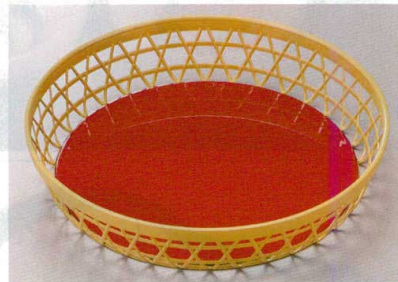

Catalogue No.
20439-448

※軽くて、破損に強い！ ABS竹丸かご盛器 448

手提籠・竹盛器

ABS竹丸かご 溜パール [A]
 5-448-1 8寸 ¥2,650 φ231×48 3-940-1 (51301290)
 5-448-2 9寸 ¥3,000 φ271×48 3-940-2 (51301230)
 5-448-3 尺0寸 ¥5,000 φ313×61 3-940-3 (51147360)

ABS竹丸かご 総黒・内タキ [A]
 5-448-4 8寸 ¥2,750 φ231×48 3-940-4 (51301260)
 5-448-5 9寸 ¥3,100 φ271×48 3-940-5 (51301200)
 5-448-6 尺0寸 ¥5,100 φ313×61 3-940-6 (51147370)

コンパクトに収納！

スタッキングOK

蓋セットイメージ

ABS竹丸かご 総黒・内朱 [A]
 5-448-7 8寸 ¥2,850 φ231×48 3-940-7 (51301280)
 5-448-8 9寸 ¥3,200 φ271×48 3-940-8 (51301220)
 5-448-9 尺0寸 ¥5,200 φ313×61 3-940-9 (51147380)

ABS竹丸かご クリーム・内朱 [A]
 5-448-10 8寸 ¥2,850 φ231×48 3-940-10 (51301270)
 5-448-11 9寸 ¥3,200 φ271×48 3-940-11 (51301210)
 5-448-12 尺0寸 ¥4,700 φ313×61 3-940-12 (51147390)

5-448-13 ¥2,300
 ABS尺0寸かご用(蓋) 黒裏黒 [A]
 φ320×40 (51040220)