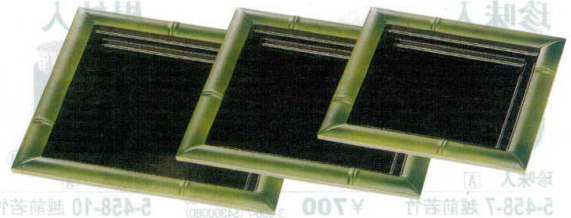

Catalogue No.
20439-459

459 越前竹取物語® (樹脂製塗物) (割れない竹!) ※軽くて、破損に強い!

長角竹皿・丸竹皿・正角竹皿

手提籠・竹盛器

- 丸竹皿 [A] φ240×26
- 5-459-4 若竹 ¥2,100 3-943-1 (45000080)
 - 5-459-5 すす竹 ¥1,800 3-943-2 (45133380)
 - 5-459-6 ゴマ竹 ¥2,000 3-943-3 (45000090)

- 正角竹皿若竹 [A]
- 5-459-1 (小) ¥1,700 3-944-1 (45000000)
 - 5-459-2 (中) ¥1,900 200×200×25 3-944-2 (45000010)
 - 5-459-3 (大) ¥2,100 215×215×26 3-944-3 (45000020)

- 正角竹皿すす竹 [A]
- 5-459-7 (小) ¥1,600 170×170×24 3-944-7 (45133340)
 - 5-459-8 (中) ¥1,750 200×200×25 3-944-8 (45133350)
 - 5-459-9 (大) ¥1,800 215×215×26 3-944-9 (45133360)