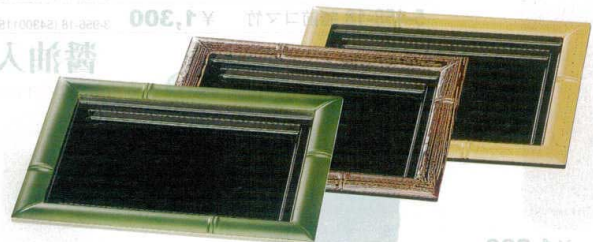

Catalogue No.
20439-459

459 越前竹取物語® (樹脂製塗物) (割れない竹!) ※軽くて、破損に強い!

長角竹皿・丸竹皿・正角竹皿

手提籠・竹盛器

- 丸竹皿 [A] φ240×26
- 5-459-4 若竹 ¥2,100 3-943-1 (45000080)
 - 5-459-5 すす竹 ¥1,800 3-943-2 (45133380)
 - 5-459-6 ゴマ竹 ¥2,000 3-943-3 (45000090)

- 正角竹皿若竹 [A]
- 5-459-1 (小) ¥1,700 3-944-1 (45000000)
 - 5-459-2 (中) ¥1,900 200×200×25 3-944-2 (45000010)
 - 5-459-3 (大) ¥2,100 215×215×26 3-944-3 (45000020)

- 正角竹皿すす竹 [A]
- 5-459-7 (小) ¥1,600 170×170×24 3-944-7 (45133340)
 - 5-459-8 (中) ¥1,750 200×200×25 3-944-8 (45133350)
 - 5-459-9 (大) ¥1,800 215×215×26 3-944-9 (45133360)