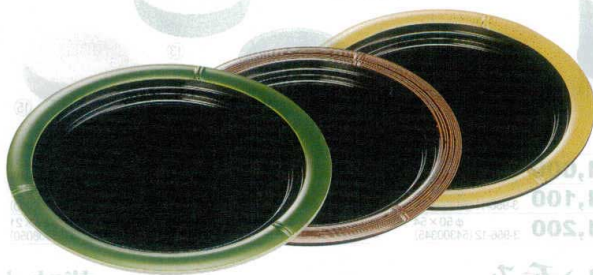

Catalogue No.
20439-459

459 越前竹取物語® (樹脂製塗物) (割れない竹!) ※軽くて、破損に強い!

長角竹皿・丸竹皿・正角竹皿

手提籠・竹盛器

- 丸竹皿 [A] φ240×26
- 5-459-4 若竹 ¥2,100 3-943-1 (45000080)
 - 5-459-5 すす竹 ¥1,800 3-943-2 (45133380)
 - 5-459-6 ゴマ竹 ¥2,000 3-943-3 (45000090)

- 正角竹皿若竹 [A]
- 5-459-1 (小) ¥1,700 3-944-1 (45000000)
 - 5-459-2 (中) ¥1,900 200×200×25 3-944-2 (45000010)
 - 5-459-3 (大) ¥2,100 215×215×26 3-944-3 (45000020)

- 正角竹皿すす竹 [A]
- 5-459-7 (小) ¥1,600 170×170×24 3-944-7 (45133340)
 - 5-459-8 (中) ¥1,750 200×200×25 3-944-8 (45133350)
 - 5-459-9 (大) ¥1,800 215×215×26 3-944-9 (45133360)