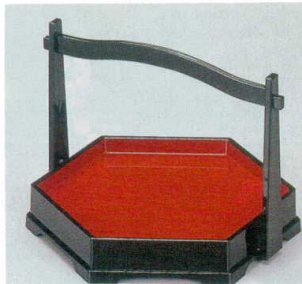

Catalogue No.
20439-467

467 六角手提

5-467-1 ¥1,300
六角手提 黒内朱 [A]
203×203×150 3-967-3 (51013510)

5-467-2 ¥1,600
六角手提 黒内金パール [A]
203×203×150 3-967-4 (51013530)

八角手提

5-467-3 ¥2,200
八角手提 黒内朱 [A]
263×240×203 3-967-5 (51013610)

5-467-4 ¥2,500
八角手提 黒内金パール [A]
263×240×203 3-967-6 (55002840)

●折式モデル

丸手提盛器

5-467-5 ¥2,000
丸手提盛器 黒内朱 [A]
210×180×205 3-968-1 (51023420)

ロクロ目手提盛器

持ち手は折りたたみ式で収納が便利です。

5-467-7 ¥3,000
6寸 ロクロ目手提盛器 新溜 [A]
188×177×258 3-968-3 (51023540)

5-467-8 ¥3,600
6寸 ロクロ目手提盛器 春慶塗 [A]
188×177×258 3-968-4 (51304020)

●折式モデル

5-467-6 ¥2,350
丸手提盛器 黒内立ち上り朱 [A]
210×180×205 3-968-2 (51304040)

5-467-9 ¥3,500
6.5寸 ロクロ目手提盛器 新溜 [A]
201×195×256 3-968-5 (51023550)