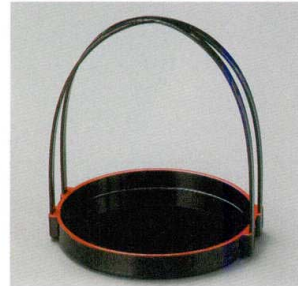

5-468-4 ¥780
3.5寸丸手提台 (高手)新溜 [A]
107×115×225 3-965-4 (51214210)

5-468-5 ¥750
4寸くつわ手提台 (低手)新溜 [A]
125×132×167 3-965-5 (51214230)

5-468-6 ¥830
4寸くつわ手提台 (高手)新溜 [A]
125×132×225 3-965-6 (51214240)

ドーム手提盛器

5-468-7 ¥1,400
5寸ドーム手提盛器 吟朱 [A][PP]
φ155×180 3-965-7 (55008810)

むすび珍味皿

5-468-8 ¥2,200
むすび型珍味皿 柿朱 [A]
134×100×138 3-965-8 (51298460)

5-468-9 ¥2,700
むすび型珍味皿 黒金パール [A]
134×100×138 3-965-9 (51272281)

5-468-10 ¥1,400
5寸ドーム手提盛器 黒パール天朱 [A][PP]
φ155×180 3-965-10 (55008800)

5.5寸京すかし手提盛器