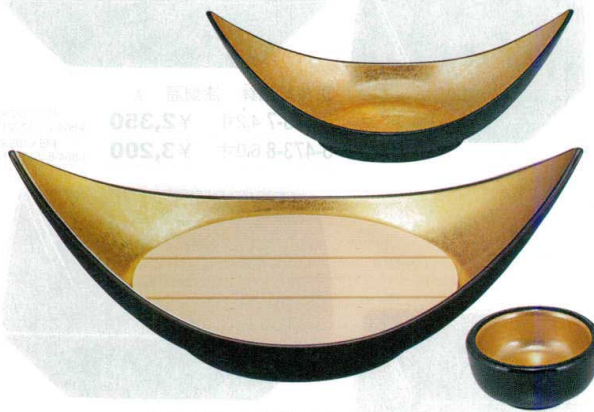

5-472-4 ￥3,450 尺1信玄盛器 新雲 [A]
338×164×127 3-882-4 (51018950)

5-472-5 ￥500 ミニがんこ鉢 黒内朱 [A]
φ64×31 3-882-5 (55001280)

5-472-6 ￥4,650 尺1信玄盛器 ピンクアクアGC塗 [A]
338×164×127 3-882-6 (51018920)

5-472-7 ￥1,200 ミニがんこ鉢 黒内ピンクアクアGC塗 [A]
φ64×31 3-882-7 (83160390)

5-472-8 ￥4,650 尺1信玄盛器 ルリアクアGC塗 [A]
338×164×127 3-882-8 (51018910)

5-472-9 ￥1,200 ミニがんこ鉢 黒内ルリアクアGC塗 [A]
φ64×31 3-882-9 (83160400)

5-472-10 ￥5,450 尺1信玄盛器 二色金箔 [A]
338×164×127 3-882-10 (51018940)

5-472-11 ￥1,100 ミニがんこ鉢 黒内金粉蒔 [A]
φ64×31 3-882-11 (21077170)