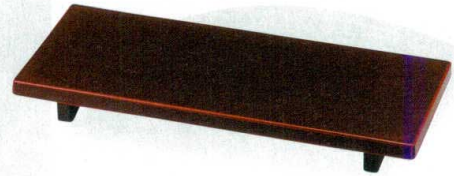

Catalogue No.
20439-480

※軽くて、破損に強い！ **DX盛付台 480**
(二重成形方式)

5-480-1 ¥2,750
DX盛付台 (小) 溜毘沙門天 [A]
273×121×33 3-924-1 (70015190)

5-480-2 ¥2,950
DX盛付台 (大) 溜毘沙門天 [A]
273×167×37 3-924-2 (70015210)

5-480-4 ¥2,000
DX盛付台 (小) 黒瀾朱 [A]
273×121×33 3-924-4 (70015200)

5-480-3 ¥2,100
DX盛付台 (大) 黒瀾朱 [A]
273×167×37 3-924-3 (70015220)

膳盛器

左内付台
(二重成形方式)

5-480-5 ¥2,700
左内一人用付台 朱流水 [A]
275×166×38 3-924-5 (51227250)

5-480-6 ¥2,900
左内一人用付台 黒瀾朱荒波 [A]
275×166×38 3-924-6 (51227260)