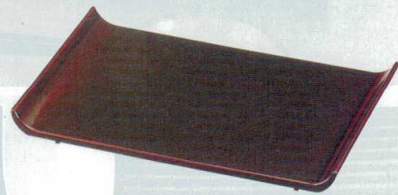

Catalogue No.
20439-485

485 平安盛皿※軽くて、破損に強い! 神楽

5-485-1 ¥2,450
平安盛皿 黒 [M]
228×153×30 3-927-1 (51305240)

5-485-2 ¥4,000
平安盛皿 漆調溜 [M]
228×153×30 3-927-2 (51011690)

5-485-3 ¥2,600
7.8寸正角千筋四方盛皿 紫銀河塗 [A]
235×235×26 3-927-3 (55008100)