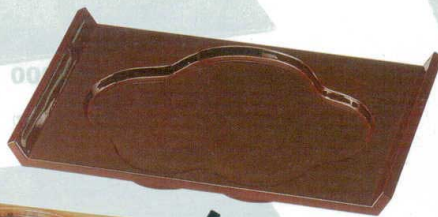

5-485-4 ¥1,600
7.8寸正角千筋四方盛皿 新溜 [A]
235×235×26 3-927-4 (51030846)

5-485-5 ¥3,800
平安盛皿 漆調春慶 [M]
228×153×30 3-927-5 (51272154)

膳盛器

8寸長角千筋四方盛皿

5-485-6 ¥1,600
8寸長角千筋四方盛皿 新溜 [A]
240×170×26 3-927-6 (51030845)

5-485-7 ¥2,600
8寸長角千筋四方盛皿 紫銀河塗 [A]
240×170×26 3-927-7 (55008080)

高砂盛器

5-485-8 ¥1,800
高砂盛器(小) 溜 [A]
260×160×26 3-927-8 (51060540)

5-485-9 ¥2,750
高砂盛器(小) 香林 [A]
260×160×26 3-927-9 (55002580)