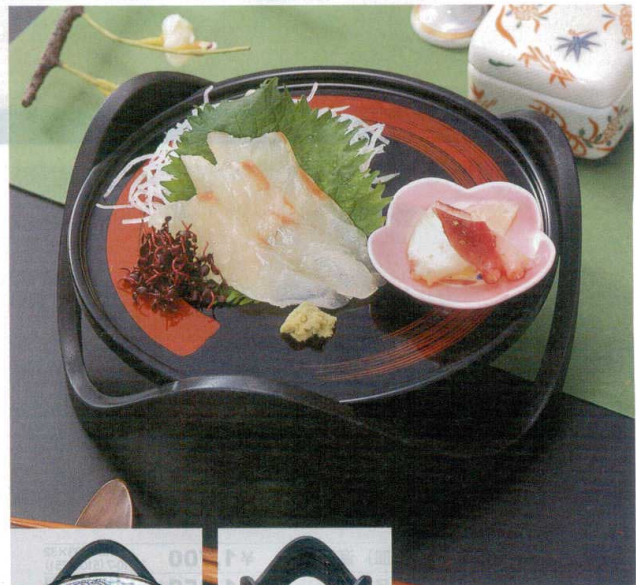

◎足をひっくり返せば皿の高さが低くなります。 ◎足の積み重ねOK!