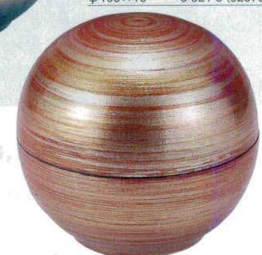

5-514-9 ¥1,700
10.5cm 龍宮網目皿 銀彩 [ST]
φ105×10 3-921-9 (92976340)

5-514-12 ¥4,700
未来盛器 朱金刷毛目 [天目]
φ125×105 3-921-12 (55000010)