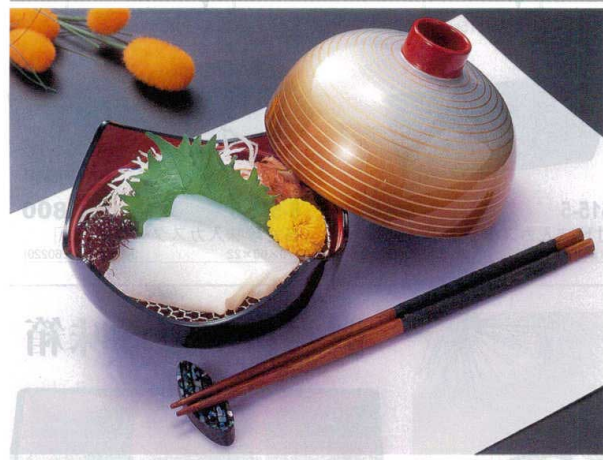

Catalogue No.
20439-514

※軽くて、破損に強い!

ツイン渦小鉢 514

膳盛器

四峰盛器

未来盛器