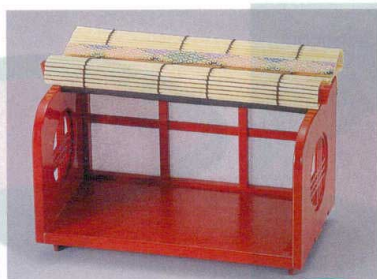

Catalogue No.
20439-533

533 竹取物語 ※軽くて、破損に強い!

前菜皿・箱(盛器)

本体・格子
水洗いOK!

竹取物語 (小) 黒 [A]竹
5-533-1 セット ¥4,500 186×100×114
3-873-1 (51012450)
5-533-2 本体 ¥1,700 170×100×100
3-873-2 (51012451)
5-533-3 格子 ¥1,100 163×85×5
3-873-3 (51012453)
5-533-4 竹スダレ ¥1,700 186×180×18
3-873-4 (51012452)

本体・格子
水洗いOK!

竹取物語 (小) 朱 [A]竹
5-533-5 セット ¥4,500 186×100×114
3-873-5 (51012470)
5-533-6 本体 ¥1,700 170×100×100
3-873-6 (51012471)
5-533-7 格子 ¥1,100 163×85×5
3-873-7 (51012473)
5-533-8 竹スダレ ¥1,700 186×180×18
3-873-8 (51012472)

本体・格子
水洗いOK!

竹取物語 (大) 黒 [A]竹
5-533-9 セット ¥5,300 270×100×114
3-873-9 (51012430) 5-533-11 格子 ¥1,250 240×85×5
3-873-11 (51012433)
5-533-10 本体 ¥2,150 253×100×100
3-873-10 (51012431) 5-533-12 竹スダレ ¥1,900 270×180×18
3-873-12 (51012432)