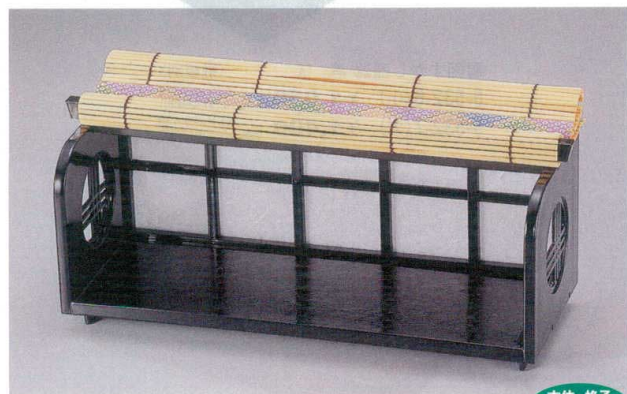

Catalogue No.
20439-533

533 竹取物語 ※軽くて、破損に強い!

前菜皿・箱(盛器)

本体・格子
水洗いOK!

竹取物語 (小) 黒 [A]竹
5-533-1 セット ¥4,500 186×100×114
3-873-1 (51012450)
5-533-2 本体 ¥1,700 170×100×100
3-873-2 (51012451)
5-533-3 格子 ¥1,100 163×85×5
3-873-3 (51012453)
5-533-4 竹スダレ ¥1,700 186×180×18
3-873-4 (51012452)

本体・格子
水洗いOK!

竹取物語 (小) 朱 [A]竹
5-533-5 セット ¥4,500 186×100×114
3-873-5 (51012470)
5-533-6 本体 ¥1,700 170×100×100
3-873-6 (51012471)
5-533-7 格子 ¥1,100 163×85×5
3-873-7 (51012473)
5-533-8 竹スダレ ¥1,700 186×180×18
3-873-8 (51012472)

本体・格子
水洗いOK!

竹取物語 (大) 黒 [A]竹
5-533-9 セット ¥5,300 270×100×114
3-873-9 (51012430) 5-533-11 格子 ¥1,250 240×85×5
3-873-11 (51012433)
5-533-10 本体 ¥2,150 253×100×100
3-873-10 (51012431) 5-533-12 竹スダレ ¥1,900 270×180×18
3-873-12 (51012432)

本体・格子
水洗いOK!

竹取物語 (大) 朱 [A]竹
5-533-13 セット ¥5,300 270×100×114
3-873-13 (51012440) 5-533-15 格子 ¥1,250 240×85×5
3-873-15 (51012443)
5-533-14 本体 ¥2,150 253×100×100
3-873-14 (51012441) 5-533-16 竹スダレ ¥1,900 270×180×18
3-873-16 (51012442)