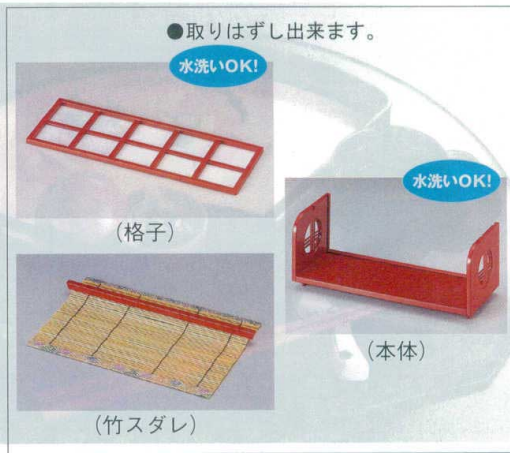

Catalogue No.
20439-533

533 竹取物語 ※軽くて、破損に強い!

前菜皿・箱(盛器)

本体・格子
水洗いOK!

竹取物語 (小) 黒 [A]竹
5-533-1 セット ¥4,500 186×100×114
3-873-1 (51012450)
5-533-2 本体 ¥1,700 170×100×100
3-873-2 (51012451)
5-533-3 格子 ¥1,100 163×85×5
3-873-3 (51012453)
5-533-4 竹スダレ ¥1,700 186×180×18
3-873-4 (51012452)

本体・格子
水洗いOK!

竹取物語 (小) 朱 [A]竹
5-533-5 セット ¥4,500 186×100×114
3-873-5 (51012470)
5-533-6 本体 ¥1,700 170×100×100
3-873-6 (51012471)
5-533-7 格子 ¥1,100 163×85×5
3-873-7 (51012473)
5-533-8 竹スダレ ¥1,700 186×180×18
3-873-8 (51012472)

本体・格子
水洗いOK!

竹取物語 (大) 黒 [A]竹
5-533-9 セット ¥5,300 270×100×114
3-873-9 (51012430) 5-533-11 格子 ¥1,250 240×85×5
3-873-11 (51012433)
5-533-10 本体 ¥2,150 253×100×100
3-873-10 (51012431) 5-533-12 竹スダレ ¥1,900 270×180×18
3-873-12 (51012432)

本体・格子
水洗いOK!

竹取物語 (大) 朱 [A]竹
5-533-13 セット ¥5,300 270×100×114
3-873-13 (51012440) 5-533-15 格子 ¥1,250 240×85×5
3-873-15 (51012443)
5-533-14 本体 ¥2,150 253×100×100
3-873-14 (51012441) 5-533-16 竹スダレ ¥1,900 270×180×18
3-873-16 (51012442)