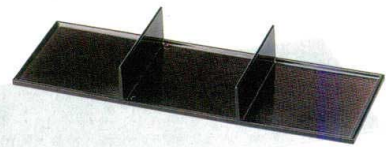

Catalogue No.
20439-536

※軽くて、破損に強い! **両国盛橋 536**

5-536-1 ¥950
8.5寸 すかし箱用三ツ仕切 黒 [A]
239×80×32 3-903-1 (51300251)

5-536-2 ¥950
8.5寸 すかし箱用三ツ仕切 朱 [A]
239×80×32 3-903-2 (51300250)

5-536-3 ¥2,000
両国盛橋 溜 [A]
250×90×43 3-903-3 (51305410)

5-536-4 ¥2,500
両国盛橋 黒に箔金龍 [A]
250×90×43 3-903-4 (51305430)

5-536-5 ¥3,200
両国盛橋 新春慶塗 [A]
250×90×43 3-903-5 (51353291)

5-536-6 ¥2,700
足付両国盛橋 溜 [A]
250×90×70 3-903-6 (51305440)

5-536-7 ¥3,300
足付両国盛橋 黒に箔金龍 [A]
250×90×70 3-903-7 (51180500)

●積み重ね出来ます。

前菜皿・箱(盛器)