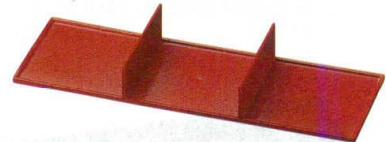

Catalogue No.
20439-536

※軽くて、破損に強い! **両国盛橋 536**

5-536-1 ¥950
8.5寸 すかし箱用三ツ仕切 黒 [A]
239×80×32 3-903-1 (51300251)

5-536-2 ¥950
8.5寸 すかし箱用三ツ仕切 朱 [A]
239×80×32 3-903-2 (51300250)

5-536-3 ¥2,000
両国盛橋 溜 [A]
250×90×43 3-903-3 (51305410)

5-536-4 ¥2,500
両国盛橋 黒に箔金龍 [A]
250×90×43 3-903-4 (51305430)

5-536-5 ¥3,200
両国盛橋 新春慶塗 [A]
250×90×43 3-903-5 (51353291)

5-536-6 ¥2,700
足付両国盛橋 溜 [A]
250×90×70 3-903-6 (51305440)

5-536-7 ¥3,300
足付両国盛橋 黒に箔金龍 [A]
250×90×70 3-903-7 (51180500)

●積み重ね出来ます。

前菜皿・箱(盛器)