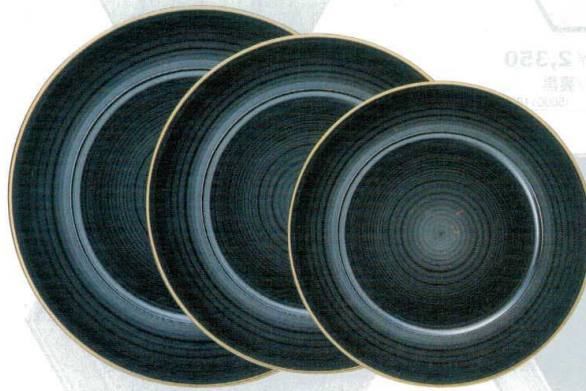

Catalogue No.
20439-555

555

陶器調塗物 (破損しにくい樹脂食器)
ショープレート

※軽くて、破損に強い!

汚染防止用クリアーコーティング
耐熱温度90℃

ショープレート・敷盆

丸プレート ストーンフレッシュジャック TA
5-555-1 30cm (浅) ¥5,800 φ300×14
5-555-2 27cm ¥5,400 φ270×20
5-555-3 24cm ¥5,150 φ240×20

丸プレート パープルフラワー TA
5-555-4 30cm (浅) ¥4,300 φ300×14
5-555-5 27cm ¥3,950 φ270×20
5-555-6 24cm ¥3,800 φ240×20

丸プレート 市松スカイ TA
5-555-7 31cm (深) ¥5,100 φ310×22
5-555-8 27cm ¥4,700 φ270×20
5-555-9 24cm ¥4,450 φ240×20

丸プレート プラチナ刷毛目 TA
5-555-10 30cm (浅) ¥5,300 φ300×14
5-555-11 27cm ¥4,900 φ270×20
5-555-12 24cm ¥4,700 φ240×20

丸プレート ルネッサンス TA
5-555-13 30cm (浅) ¥4,400 φ300×14
5-555-14 27cm ¥3,800 φ270×20
5-555-15 24cm ¥3,600 φ240×20