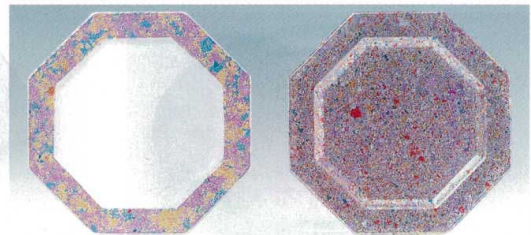

Catalogue No.
20439-562

汚染防止用
リアーコーティング ※軽くて、破損に強い! ショープレート〈高足タイプ〉 562

陶器調塗物 (破損しにくい樹脂食器)

— 特別サイズ 八角皿 17cm×16cm 箔工芸・御所車

5-562-1 ¥1,600 箔工芸金箔吹き塗 (A) 3-696-7 (12022350)
5-562-2 ¥1,600 御所車紅塗 (A) 3-696-3 (12022470)