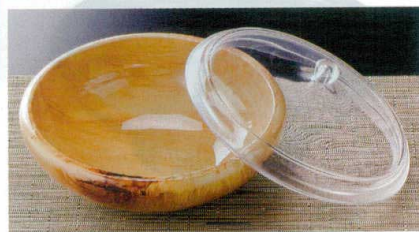

Catalogue No.  
20439-569

569

セラミナーター

**向付 ※軽くて、破損に強い!**

セラミナーター

ドーム鉢 香林  
5-569-1 本体 **¥2,600**  
5-569-2 蓋Aタイプ **¥1,500**

ドーム鉢 漆調春慶底黒  
5-569-3 本体 **¥3,000**  
5-569-4 蓋Aタイプ **¥1,500**

ドーム鉢 銀渦  
5-569-5 本体 **¥4,000**  
5-569-6 蓋Aタイプ **¥1,500**