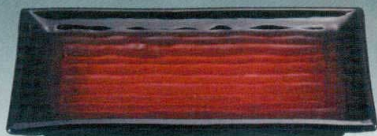

Catalogue No.
20439-573

573

セラミーター
陶器調塗物 (破損しにくい樹脂食器)

※軽くて、破損に強い!

焼物皿

7寸羽反焼物皿

5-573-1 ¥2,750
7寸 羽反焼物皿 鉄砂 TA (74011710)
215×130×22

5-573-2 ¥4,200
7寸 羽反焼物皿 朱黒ぼかし昆沙門天 TA (74011720)
215×130×22