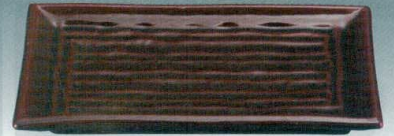

5-573-4 ¥3,200
7寸 羽反焼物皿 漆調溜 TA (3-975-2 (51272179))
215×130×22