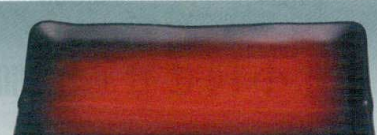

5-573-3 ¥2,700
7寸 羽反焼物皿 青磁 TA (3-975-1 (51401760))
215×130×22

5-573-4 ¥3,200
7寸 羽反焼物皿 漆調溜 TA (3-975-2 (51272179))
215×130×22

7寸荒彫焼物皿

5-573-5 ¥2,800
7寸 荒彫焼物皿 鉄砂 TA (74011730)
210×130×30

5-573-6 ¥4,300
7寸 荒彫焼物皿 朱黒ぼかし昆沙門天 TA (74011740)
210×130×30