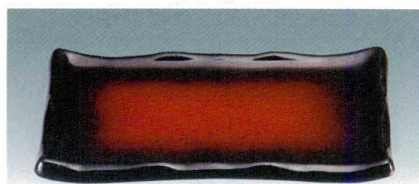

Catalogue No.
20439-574

※軽くて、破損に強い!

陶器調塗物 (破損しにくい樹脂食器)

セラミーター 574

5-574-1 ¥2,450
6寸 大化焼物皿 鉄砂 (TA) (74011770)
180×110×20

5-574-2 ¥3,800
6寸 大化焼物皿 朱黒ぼかし毘沙門天 (TA) (74011780)
180×110×20

5-574-3 ¥2,650
6寸 大化焼物皿 信楽タタキ (TA) (3-976-4 (51302000))
180×110×20

5-574-4 ¥2,950
6寸 大化焼物皿 漆調春慶 (TA) (3-976-3 (92988020))
180×110×20

5-574-5 ¥2,600
6寸 大化焼物皿 織部黒流し (TA) (3-976-2 (51302010))
180×110×20

5-574-6 ¥2,350
6.5寸 市松焼物皿 タタキヒワ青磁 (TA) (3-976-6 (51401710))
200×125×25