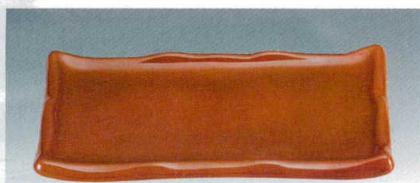

Catalogue No.
20439-574

※軽くて、破損に強い!

陶器調塗物 (破損しにくい樹脂食器)

セラミーター 574

5-574-1 ¥2,450
6寸 大化焼物皿 鉄砂 (TA) (74011770)
180×110×20

5-574-2 ¥3,800
6寸 大化焼物皿 朱黒ぼかし毘沙門天 (TA) (74011780)
180×110×20

5-574-3 ¥2,650
6寸 大化焼物皿 信楽タタキ (TA) (3-976-4 (51302000))
180×110×20

5-574-4 ¥2,950
6寸 大化焼物皿 漆調春慶 (TA) (3-976-3 (92988020))
180×110×20

5-574-5 ¥2,600
6寸 大化焼物皿 織部黒流し (TA) (3-976-2 (51302010))
180×110×20

5-574-6 ¥2,350
6.5寸 市松焼物皿 タタキヒワ青磁 (TA) (3-976-6 (51401710))
200×125×25