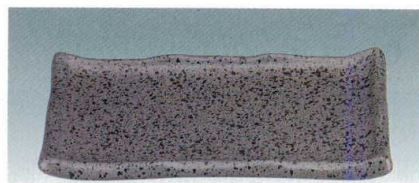

Catalogue No.
20439-574

※軽くて、破損に強い!

陶器調塗物 (破損しにくい樹脂食器)

セラミーター 574

5-574-1 ¥2,450
6寸 大化焼物皿 鉄砂 (TA) (74011770)
180×110×20

5-574-2 ¥3,800
6寸 大化焼物皿 朱黒ぼかし毘沙門天 (TA) (74011780)
180×110×20

5-574-3 ¥2,650
6寸 大化焼物皿 信楽タタキ (TA) (3-976-4 (51302000))
180×110×20

5-574-4 ¥2,950
6寸 大化焼物皿 漆調春慶 (TA) (3-976-3 (92988020))
180×110×20

5-574-5 ¥2,600
6寸 大化焼物皿 織部黒流し (TA) (3-976-2 (51302010))
180×110×20

5-574-6 ¥2,350
6.5寸 市松焼物皿 タタキヒワ青磁 (TA) (3-976-6 (51401710))
200×125×25