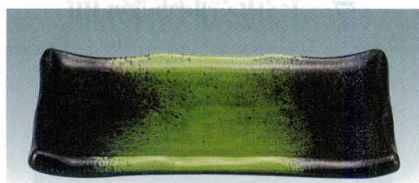

Catalogue No.
20439-574

※軽くて、破損に強い!

陶器調塗物 (破損しにくい樹脂食器)

セラミーター 574

5-574-1 ¥2,450
6寸 大化焼物皿 鉄砂 (TA) (74011770)
180×110×20

5-574-2 ¥3,800
6寸 大化焼物皿 朱黒ぼかし毘沙門天 (TA) (74011780)
180×110×20

5-574-3 ¥2,650
6寸 大化焼物皿 信楽タタキ (TA) (3-976-4 (51302000))
180×110×20

5-574-4 ¥2,950
6寸 大化焼物皿 漆調春慶 (TA) (3-976-3 (92988020))
180×110×20

5-574-5 ¥2,600
6寸 大化焼物皿 織部黒流し (TA) (3-976-2 (51302010))
180×110×20

5-574-6 ¥2,350
6.5寸 市松焼物皿 タタキヒワ青磁 (TA) (3-976-6 (51401710))
200×125×25