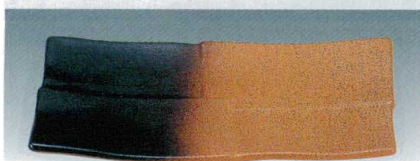

5-574-8 ¥2,750
6.5寸 市松焼物皿 鉄彩ぼかし (TA) (3-976-8 (51302110))
200×125×25