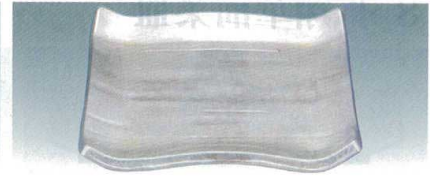

Catalogue No.
20439-576

※軽くて、破損に強い!

陶器調塗物 (破損しにくい樹脂食器)

セラミター

角四方皿 576

角四方皿 ゆず天目黒 [TA]
5-576-1 4.5寸 ¥1,900 140×140×17 3-978-5 (92988090)
5-576-2 6寸 ¥2,400 180×180×24 3-978-6 (92988100)

角四方皿 銀彩 [TA]
5-576-3 4.5寸 ¥2,900 140×140×17 3-978-3 (51401660)
5-576-4 6寸 ¥3,900 180×180×24 3-978-4 (51406630)

角四方皿 漆調春慶 [TA]
5-576-5 4.5寸 ¥2,900 140×140×17 3-978-7 (92988110)
5-576-6 6寸 ¥3,400 180×180×24 3-978-8 (92988120)

角四方皿 漆調溜 [TA]
5-576-7 4.5寸 ¥2,900 140×140×17 3-978-9 (92988130)
5-576-8 6寸 ¥3,400 180×180×24 3-978-10 (92988140)