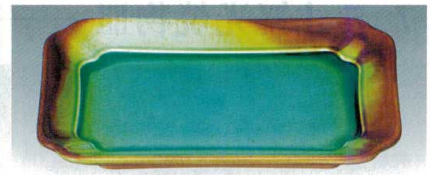

5-576-10 ¥3,500
7寸 木瓜焼物皿 ブルー伊良保 [TA]
210×145×26 3-978-11 (51302210)