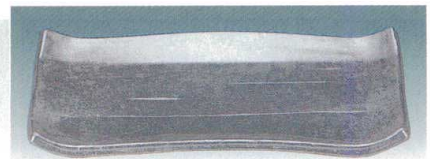

7.5寸長角四方皿

5-576-13 ¥3,000
7.5寸 長角四方皿 ブルー刷毛目 [A]
230×112×25 3-978-14 (51401830)

5-576-14 ¥2,950
7.5寸 長角四方皿 漆調溜 [A]
230×112×25 3-978-16 (92988230)

5-576-15 ¥2,950
7.5寸 長角四方皿 漆調春慶 [A]
230×112×25 3-978-17 (92988240)