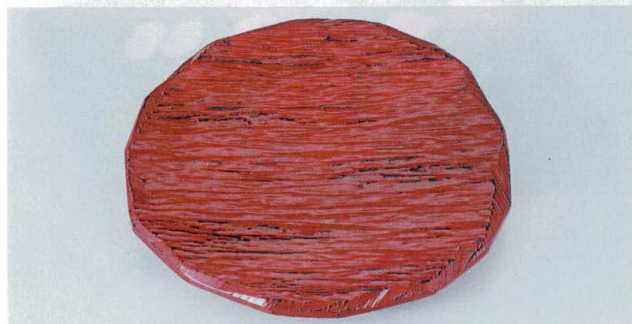

005-617-7   **¥18,500**
木製尺9.5寸東尋坊丸とんかつ皿 根来漆塗 困
φ290×48   3-1121-7 (54260180)