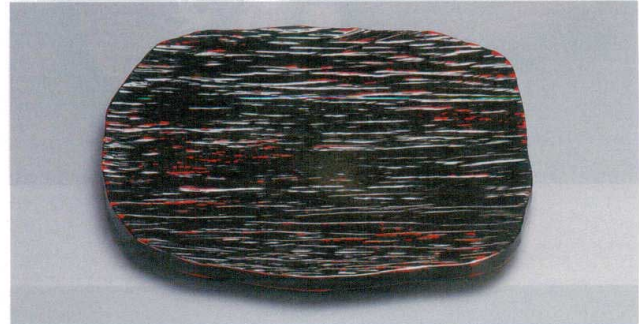

5-617-6   **¥18,500**
木製尺0東尋坊長角とんかつ皿 曙漆塗 困
310×260×35   3-1121-6 (54260170)