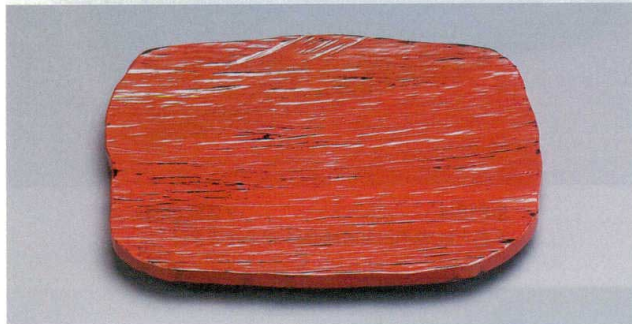

5-617-5   **¥18,500**
木製尺0東尋坊長角とんかつ皿 根来漆塗 困
310×260×35   3-1121-5 (54260160)