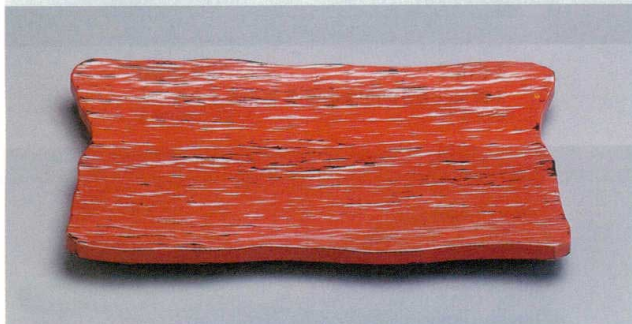

Catalogue No.
20439-617

617 越前漆器 木製懷石 盛器

※荒彫カンナ目塗にてキズを防止します。

木製盛器

5-617-1 **¥20,000**
木製尺0寸乱切長角皿 茶乾漆ナスカ漆塗 困
298×200×37 3-1121-1 (55010760)

5-617-2 **¥20,000**
木製尺0寸乱切長角皿 ナイト日本海漆塗 困
298×200×37 3-1121-2 (55010770)