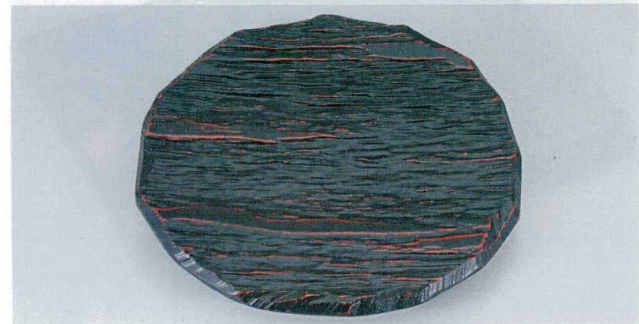

005-617-8   **¥18,500**
木製尺9.5寸東尋坊丸とんかつ皿 曙漆塗 困
φ290×48   3-1121-8 (54260190)