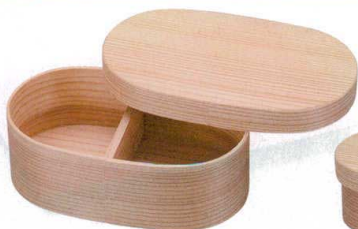

Catalogue No.
20439-620

木製 懐石盛箱 620

※クリアーコーティングにて
よごれを防止します。

5-620-1 直運 ¥14,200
隅丸長角平蓋懐石盛箱 困 (74010870)
175×94×59 仕切付

木製
器

5-620-2 直運 ¥8,000
丸カブセ蓋懐石盛箱(小) 困 (74010880)
162×99×61 仕切付

5-620-3 直運 ¥8,700
丸カブセ蓋懐石盛箱(大) 困 (74010890)
178×100×62 仕切付

5-620-4 直運 ¥9,800
市松丸カブセ蓋懐石盛箱(小) 困 (74010910)
162×99×61 仕切付

5-620-5 直運 ¥10,200
市松丸カブセ蓋懐石盛箱(大) 困 (74010920)
178×100×62 仕切付

5-620-6 直運 ¥23,000
舟型カブセ蓋懐石盛箱 困 (74010930)
216×83×79

5-620-7 直運 ¥14,700
隅丸長角平蓋懐石盛箱(大) 困 (74010940)
204×90×67