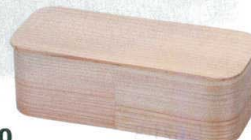

5-620-4 直運 ¥9,800
市松丸カブセ蓋懐石盛箱(小) 困 (74010910)
162×99×61 仕切付

5-620-5 直運 ¥10,200
市松丸カブセ蓋懐石盛箱(大) 困 (74010920)
178×100×62 仕切付

5-620-6 直運 ¥23,000
舟型カブセ蓋懐石盛箱 困 (74010930)
216×83×79

5-620-7 直運 ¥14,700
隅丸長角平蓋懐石盛箱(大) 困 (74010940)
204×90×67