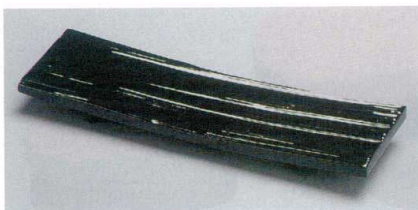

Catalogue No.
20439-621

621 越前漆器 木製懷石 盛器

木製盛器

5-621-1 ¥12,500
木製尺1長手反刀盛皿 古代朱漆調塗 困
327×70×35 3-1126-1 (55010170)

5-621-2 ¥13,000
木製9寸長手水結盛皿 黒漆調塗 困
270×86×35 3-1126-2 (55010160)

5-621-3 ¥13,500
木製9寸長手水結盛皿 溜漆調塗 困
270×86×35 3-1126-3 (55010150)