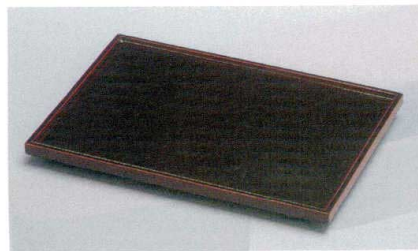

5-621-4 ¥11,000
木製8.5寸長角筋彫り盛器 朱塗 困
257×158×15 3-1126-4 (55010400)

5-621-5 ¥25,000
木製9.5寸大和舟盛皿 溜漆調塗 困
290×110×42 3-1126-5 (55010410)

5-621-6 ¥15,000
木製尺0寸扇子付台 朱漆塗 困
300×170×42 3-742-2 (55010200)

5-621-7 ¥15,000
木製尺0寸扇子付台 溜漆調塗 困
300×170×42 3-742-3 (55010210)