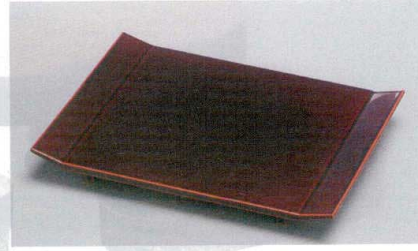

5-621-10 ¥18,000
木製9.2寸隅折盛器 溜漆調塗 困
280×212×32 3-1126-8 (55010460)