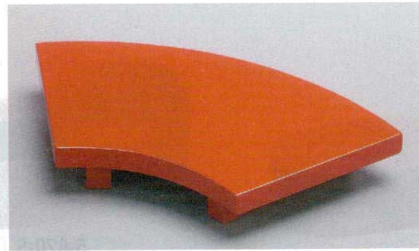

5-621-6 ¥15,000
木製尺0寸扇子付台 朱漆塗 困
300×170×42 3-742-2 (55010200)