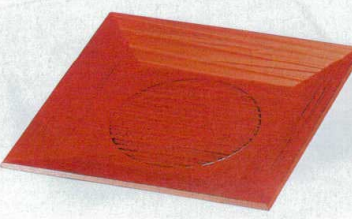

5-627-8 ¥8,000
木製桃山四方皿 曙 困
224×224×25 3-1138-5 (53281720)

5-627-11 ¥8,000
木製桃山四方皿 根来塗 困 高宝寺 榎木
224×224×18 3-1138-4 (53281730)