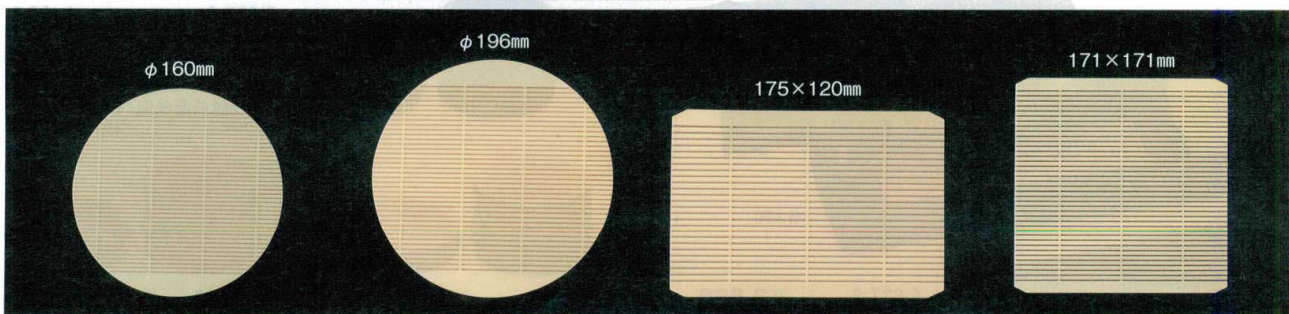

細糸目PP竹ス 食器洗浄機OK!

・食器洗浄機が使用できる為、洗浄・乾燥等を効率的に行うことができ、衛生的にも経済的にも優れた製品です。

※注意
食器乾燥機の使用はお避け下さい。