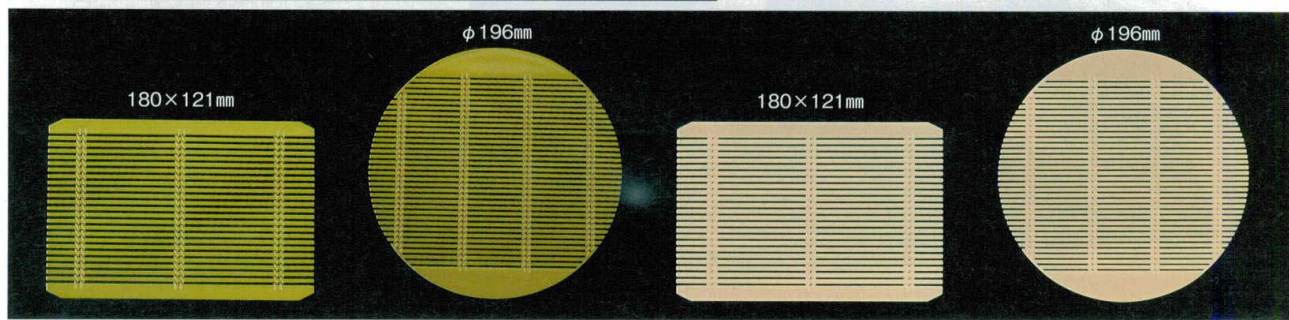

Catalogue No.
20439-636

強化型PP竹ス (PAT.P出願済) 636

※編みこみ部分を強化して折れにくい!

食器洗浄機OK!

5-636-1 ¥400
180長角強化PP竹ス PP
グリーン
180×121 3-538-1 (49930730)

5-636-2 ¥400
196丸強化PP竹ス PP
グリーン
φ196 3-538-2 (49930740)

5-636-3 ¥400
180長角強化PP竹ス PP
クリーム
180×121 3-538-3 (49930700)

5-636-4 ¥400
196丸強化PP竹ス PP
クリーム
φ196 3-538-4 (49930710)

細糸目PP竹ス 食器洗浄機OK!

・食器洗浄機が使用できる為、洗浄・乾燥等を効率的に行うことができ、衛生的にも経済的にも優れた製品です。

※注意
食器乾燥機の使用はお避け下さい。

5-636-5 ¥390
160丸細糸目PP竹ス PP
薄緑
φ160 3-538-5 (49930720)

5-636-6 ¥390
196丸細糸目PP竹ス PP
クリーム
φ196 3-538-6 (45133450)

5-636-7 ¥390
175長角細糸目PP竹ス PP
クリーム
175×120 3-538-7 (45014550)

5-636-8 ¥390
171正角細糸目用PP竹ス PP
クリーム
171×171 3-538-8 (45133440)