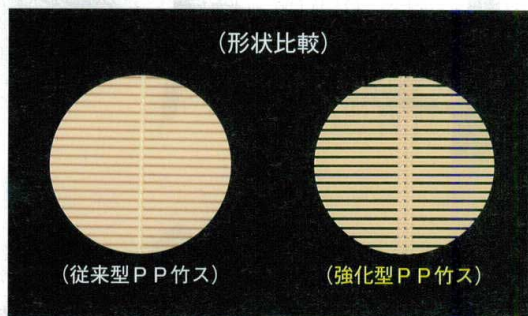

Catalogue No.
20439-636

強化型PP竹ス (PAT.P出願済) 636

※編みこみ部分を強化して折れにくい!

食器洗浄機OK!

5-636-1 ¥400
180長角強化PP竹ス PP
グリーン
180×121 3-538-1 (49930730)

5-636-2 ¥400
196丸強化PP竹ス PP
グリーン
φ196 3-538-2 (49930740)

5-636-3 ¥400
180長角強化PP竹ス PP
クリーム
180×121 3-538-3 (49930700)

5-636-4 ¥400
196丸強化PP竹ス PP
クリーム
φ196 3-538-4 (49930710)

細糸目PP竹ス 食器洗浄機OK!

・食器洗浄機が使用できる為、洗浄・乾燥等を効率的に行うことができ、衛生的にも経済的にも優れた製品です。

※注意
食器乾燥機の使用はお避け下さい。

5-636-5 ¥390
160丸細糸目PP竹ス PP
薄緑
φ160 3-538-5 (49930720)

5-636-6 ¥390
196丸細糸目PP竹ス PP
クリーム
φ196 3-538-6 (45133450)