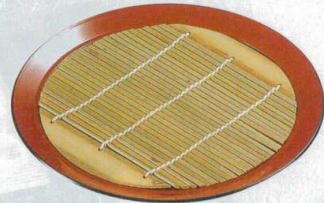

Catalogue No.
20439-647

647 丸そば皿 ※軽くて、破損に強い!

名月そば皿

名月そば皿 黒天朱 (全面塗)
5-647-1 本体 ¥1,000 A φ196×17
5-647-2 竹ス ¥700 竹 φ160
5-647-3 編糸目PP竹スクリーム ¥390 PP φ160

名月そば皿 朱天黒 (全面塗)
5-647-4 本体 ¥1,000 A φ196×17
5-647-5 竹ス ¥700 竹 φ160
5-647-6 編糸目PP竹スクリーム ¥390 PP φ160

7寸 丸木目そば皿

7寸 丸木目そば皿 黒天朱
5-647-7 本体 ¥700 A φ222×26
5-647-8 竹ス ¥380 竹 φ198
5-647-9 PP竹ス ¥390 PP φ196
5-647-10 丸強化PP竹スクリーム ¥400 PP φ196

8寸 丸布目そば皿

8寸 丸布目そば皿 朱測黒
5-647-11 本体 ¥750 A φ232×30
5-647-12 竹ス ¥380 竹 φ198
5-647-13 PP竹ス ¥390 PP φ196
5-647-14 丸強化PP竹スクリーム ¥400 PP φ196

8寸 丸刷毛目そば皿

8寸 丸刷毛目そば皿 柿朱
5-647-15 本体 ¥750 A φ234×28
5-647-16 竹ス ¥380 竹 φ196
5-647-17 PP竹ス ¥390 PP φ196
5-647-18 丸強化PP竹スクリーム ¥400 PP φ196

そば皿

7寸 丸木目そば皿 新溜
5-647-19 本体 ¥850 A φ222×26
5-647-20 竹ス ¥380 竹 φ198
5-647-21 PP竹ス ¥390 PP φ196
5-647-22 丸強化PP竹スクリーム ¥400 PP φ196