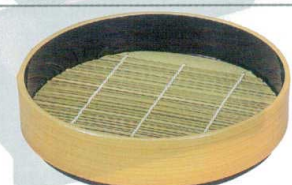

21cm 丸ざる たたき
5-659-22 本体(底板無) ¥1,600 [A] φ208×48
5-659-23 蓋 ¥2,050 [A] φ208×47
5-659-24 竹ス ¥380 [竹] φ198
5-659-25 PP竹ス ¥390 [PP] φ196
5-659-26 丸強化PP竹ス クリーム ¥400 [PP] φ196

メンパ丸そば皿 白木(内黒) ¥1,350 [A] φ208×42
5-659-35 本体(底板付) ¥1,350 [A] φ208×42
5-659-36 竹ス ¥380 [竹] φ195
5-659-37 PP竹ス ¥390 [PP] φ196
5-659-38 丸強化PP竹ス クリーム ¥400 [PP] φ196