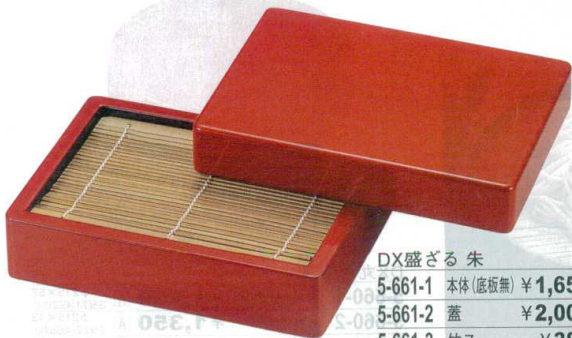

Catalogue No.  
20439-661

**661 DX盛ざる 全二重成型方式 ※軽くて、破損に強い!**

DX盛ざる 朱  
 5-661-1 本体(底板無) ¥1,650 A 208×148×45 3-563-1 (45020410)  
 5-661-2 蓋 ¥2,000 A 208×148×40 3-563-2 (45170510)  
 5-661-3 竹ス ¥380 竹 180×123 3-563-3 (49930120)  
 5-661-4 長角強化PP竹スクリーム ¥400 PPI 180×121 3-563-4 (49930700)

DX盛ざる 波千鳥  
 5-661-5 本体(底板無) ¥1,850 A 208×148×45 3-563-5 (45020420)  
 5-661-6 蓋 ¥1,850 A 208×148×40 3-563-6 (45170520)  
 5-661-7 竹ス ¥380 竹 180×123 3-563-7 (49930120)  
 5-661-8 長角強化PP竹スクリーム ¥400 PPI 180×121 3-563-8 (49930700)

DX盛ざる 紅葉  
 5-661-9 本体(底板無) ¥1,950 A 208×148×45 3-563-9 (45020430)  
 5-661-10 蓋 ¥1,850 A 208×148×40 3-563-10 (45170520)  
 5-661-11 竹ス ¥380 竹 180×123 3-563-11 (49930120)  
 5-661-12 長角強化PP竹スクリーム ¥400 PPI 180×121 3-563-12 (49930700)

DX盛ざる 溜竹スズメ  
 5-661-13 本体(底板無) ¥2,400 A 208×148×45 3-563-13 (45020450)  
 5-661-14 蓋 ¥2,250 A 208×148×40 3-563-14 (45170550)  
 5-661-15 竹ス ¥380 竹 180×123 3-563-15 (49930120)  
 5-661-16 長角強化PP竹スクリーム ¥400 PPI 180×121 3-563-16 (49930700)