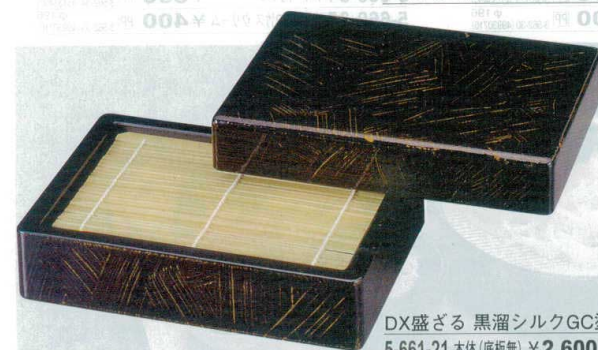

DX盛ざる 黒溜シルクGC塗
5-661-21 本体(底板無) ¥2,600 A 208×148×45 3-563-21 (54300930)
5-661-22 蓋 ¥3,800 A 208×148×40 3-563-22 (54300920)
5-661-23 竹ス ¥380 竹 180×123 3-563-23 (49930120)
5-661-24 長角強化PP竹スクリーム ¥400 PPI 180×121 3-563-24 (49930700)