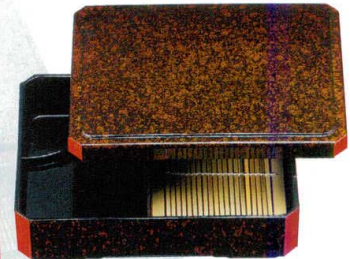

Catalogue No.  
20439-666

※軽くて、破損に強い！ 隅切天そばセイロ 666

隅切天そばセイロ 溜パール内朱 [A竹]  
 5-666-1 蓋 ¥1,500 220×170×20  
 3-570-1 (46191490)  
 5-666-2 親 ¥1,800 220×170×68  
 3-570-2 (46191500)  
 5-666-3 竹ス ¥500 160×108  
 3-570-3 (49930580)

隅切天そばセイロ 津軽塗 [A竹]  
 5-666-4 蓋 ¥1,800 220×170×20  
 3-570-4 (46190861)  
 5-666-5 親 ¥1,900 220×170×68  
 3-570-5 (46190662)  
 5-666-6 竹ス ¥500 160×108  
 3-570-6 (49930580)

牛若そば弁当

牛若弁当 黒内朱 (仕切付) [A竹]  
 5-666-7 本体 ¥2,800 258×154×75  
 3-570-7 (45151853)  
 5-666-8 竹ス ¥450 142×116  
 3-570-8 (49930630)

牛若弁当 御所車 (仕切付) [A竹]  
 5-666-9 本体 ¥3,000 258×154×75  
 3-570-9 (42060030)  
 5-666-10 竹ス ¥450 142×116  
 3-570-10 (49930630)

長角ざるセット

長角ざる 根来 [A竹]  
 5-666-11 本体 (底板付) ¥4,600 325×237×60  
 3-570-11 (46190520)  
 5-666-12 竹ス ¥430 219×132  
 3-570-12 (49930030)