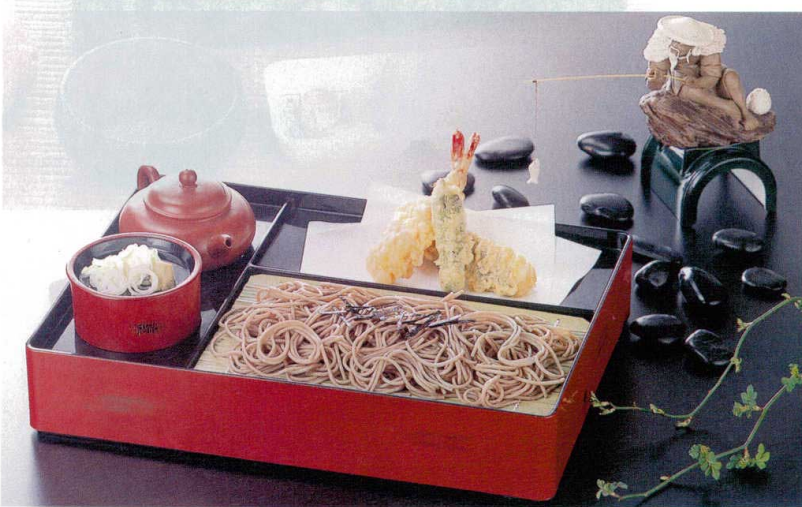

長角ざる 根来 [A竹]
5-666-11 本体 (底板付) ¥4,600 325×237×60
3-570-11 (46190520)
5-666-12 竹ス ¥430 219×132
3-570-12 (49930030)