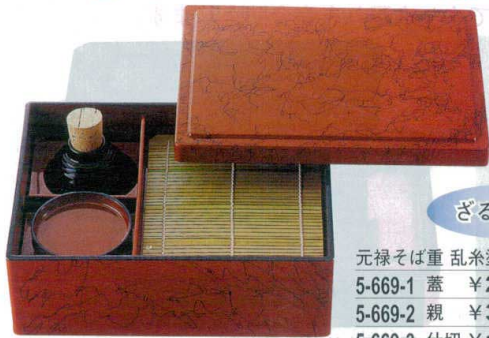

Catalogue No.
20439-669

669 元禄そば重 ※軽くて、破損に強い!

ざるそば用

- 元禄そば重 乱糸塗 A
- 5-669-1 蓋 ¥2,900 258×196×110 3-573-1 (46190611)
 - 5-669-2 親 ¥3,850 258×196×110 3-573-2 (46190612)
 - 5-669-3 仕切 ¥1,900 258×196×110 3-573-3 (46190613)

A仕切パターン

天ぷらそば用

- 元禄そば重 黒松に燈籠 A
- 5-669-4 蓋 ¥2,700 258×196×110 3-573-4 (46199991)
 - 5-669-5 親 ¥3,700 258×196×110 3-573-5 (46199992)
 - 5-669-6 仕切 ¥1,900 258×196×110 3-573-6 (46199993)

B仕切パターン

小町そば重 <PAT.P製品>