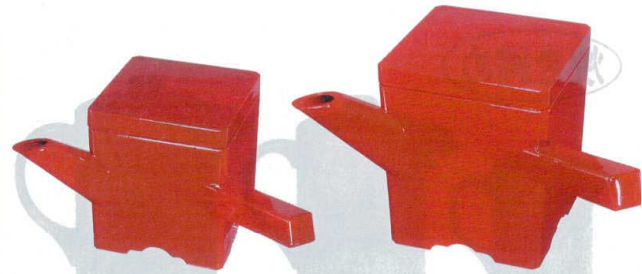

Catalogue No.
20439-681

681 湯筒 ※軽くて、破損に強い!

5-681-1 ¥1,450
丸湯筒 (小) 黒 [A]
φ90×95 (300cc) 3-587-1 (45151570)

5-681-2 ¥2,300
丸湯筒 (大) 黒 [A]
φ106×105 (500cc) 3-587-2 (45151070)

5-681-3 ¥1,450
丸湯筒 (小) 朱 [A]
φ90×95 (300cc) 3-587-3 (48201110)

5-681-4 ¥2,300
丸湯筒 (大) 朱 [A]
φ106×105 (500cc) 3-587-4 (48171210)

5-681-5 ¥3,700
角湯筒 黒 [A]
205×235×125 (700cc) 3-587-5 (48011020)

5-681-6 ¥3,700
角湯筒 朱 [A]
205×235×125 (700cc) 3-587-6 (48011010)

5-681-7 ¥2,950
新元禄角湯筒 (小) 朱 [A]
90×90×100 (400cc) 3-587-7 (15158850)

5-681-8 ¥3,450
新元禄角湯筒 (大) 朱 [A]
108×108×128 (700cc) 3-587-8 (15158830)

5-681-9 ¥3,400
新元禄角湯筒 (小) 黒淵朱 [A]
90×90×100 (400cc) 3-587-9 (15158860)

5-681-10 ¥3,700
新元禄角湯筒 (大) 黒淵朱 [A]
108×108×128 (700cc) 3-587-10 (15158840)