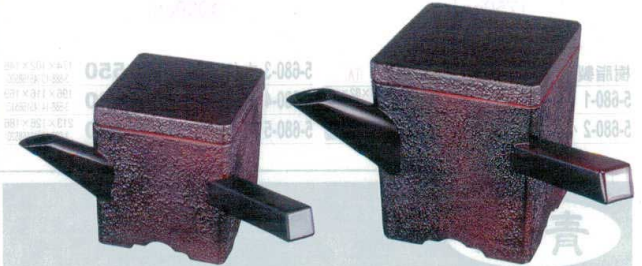

Catalogue No.
20439-681

681 湯筒 ※軽くて、破損に強い!

5-681-1 ¥1,450
丸湯筒 (小) 黒 [A]
φ90×95 (300cc) 3-587-1 (45151570)

5-681-2 ¥2,300
丸湯筒 (大) 黒 [A]
φ106×105 (500cc) 3-587-2 (45151070)

5-681-3 ¥1,450
丸湯筒 (小) 朱 [A]
φ90×95 (300cc) 3-587-3 (48201110)

5-681-4 ¥2,300
丸湯筒 (大) 朱 [A]
φ106×105 (500cc) 3-587-4 (48171210)

5-681-5 ¥3,700
角湯筒 黒 [A]
205×235×125 (700cc) 3-587-5 (48011020)

5-681-6 ¥3,700
角湯筒 朱 [A]
205×235×125 (700cc) 3-587-6 (48011010)

5-681-7 ¥2,950
新元禄角湯筒 (小) 朱 [A]
90×90×100 (400cc) 3-587-7 (15158850)

5-681-8 ¥3,450
新元禄角湯筒 (大) 朱 [A]
108×108×128 (700cc) 3-587-8 (15158830)

5-681-9 ¥3,400
新元禄角湯筒 (小) 黒淵朱 [A]
90×90×100 (400cc) 3-587-9 (15158860)

5-681-10 ¥3,700
新元禄角湯筒 (大) 黒淵朱 [A]
108×108×128 (700cc) 3-587-10 (15158840)

5-681-11 ¥5,150
新元禄角湯筒 (小) 古代漆刻塗 [A]
90×90×100 (400cc) 3-587-11 (15157670)

5-681-12 ¥6,200
新元禄角湯筒 (大) 古代漆刻塗 [A]
108×108×128 (700cc) 3-587-12 (15157880)

ミニ湯筒 (1人用)

※親どうしのスタッキングOK!

5-681-13 ¥1,430
ミニ湯筒 黒淵朱 [A]
119×68×80 3-587-13 (48011040)