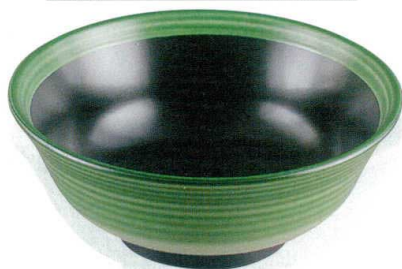

Catalogue No.
20439-707

707 耐熱ABSラーメン鉢 ※軽くて、破損に強い!

ラーメン鉢

5-707-1 ￥1,350
6寸 ABSラーメン丼 溜はじき刷毛目 [A]
(950cc)
φ188×75 3-611-1 (33101560)

5-707-2 ￥1,700
6寸 ABSラーメン丼 縄文刷毛目 [A]
(950cc)
φ188×75 3-611-2 (33101870)

5-707-3 ￥1,900
6寸 ABSラーメン丼 朱霞刷毛目 [A]
(950cc)
φ188×75 3-611-3 (33101890)

5-707-4 ￥2,100
6寸 ABSラーメン丼 グリーンかすみ [A]
(950cc)
φ188×75 3-611-4 (33101900)

5-707-5 ￥2,100
6寸 耐熱ラーメン丼 朱かすみ [TA]
(950cc)
φ188×75 3-611-5 (38020750)

5-707-6 ￥2,900
6寸 耐熱ラーメン丼 溜刷毛目 [TA]
(950cc)
φ188×75 3-611-6 (38020740)