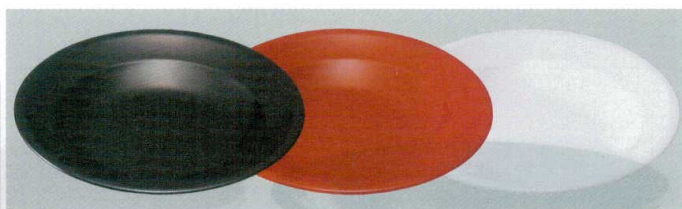

5-707-10 ￥1,150 224受け皿 黒 [TA]
φ224×35 90℃ 3-611-10 (88011662)
5-707-11 ￥1,150 224受け皿 朱 [TA]
φ224×35 90℃ 3-611-11 (88011663)
5-707-12 ￥1,150 224受け皿 白 [TA]
φ224×35 90℃ 3-611-12 (88011664)