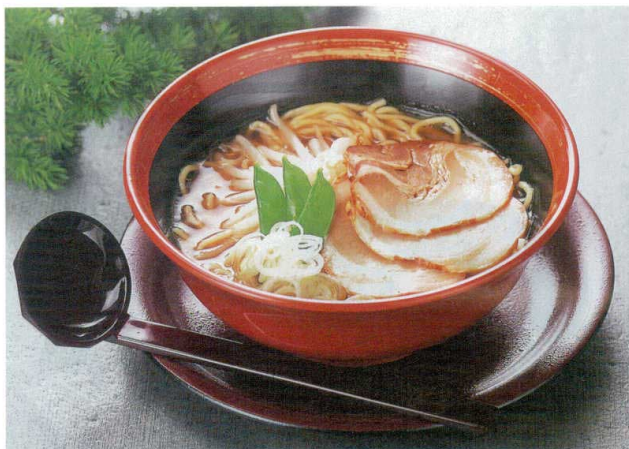

Catalogue No.
20439-707

707 耐熱ABSラーメン鉢 ※軽くて、破損に強い!

ラーメン鉢

5-707-1 ￥1,350
6寸 ABSラーメン丼 溜はじき刷毛目 [A]
(950cc)
φ188×75 3-611-1 (33101560)

5-707-2 ￥1,700
6寸 ABSラーメン丼 縄文刷毛目 [A]
(950cc)
φ188×75 3-611-2 (33101870)

5-707-3 ￥1,900
6寸 ABSラーメン丼 朱霞刷毛目 [A]
(950cc)
φ188×75 3-611-3 (33101890)