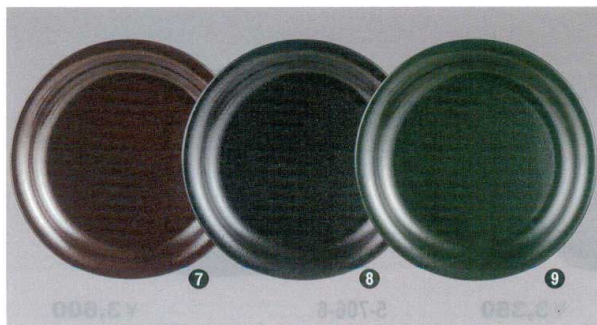

ラーメントレー

5-707-7 ￥1,200 21cm ラーメントレー 茶クリヤータタキ [A]
φ210×22 3-611-7 (45151846)
5-707-8 ￥1,200 21cm ラーメントレー 黒クリヤータタキ [A]
φ210×22 3-611-8 (45151847)
5-707-9 ￥1,200 21cm ラーメントレー 緑クリヤータタキ [A]
φ210×22 3-611-9 (45151848)