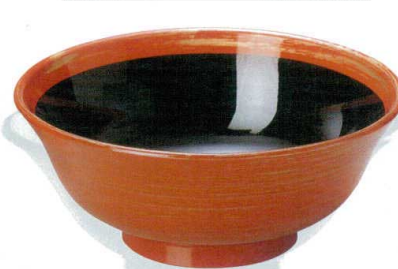

Catalogue No.
20439-707

707 耐熱ABSラーメン鉢 ※軽くて、破損に強い!

ラーメン鉢

5-707-1 ￥1,350
6寸 ABSラーメン丼 溜はじき刷毛目 [A]
(950cc)
φ188×75 3-611-1 (33101560)

5-707-2 ￥1,700
6寸 ABSラーメン丼 縄文刷毛目 [A]
(950cc)
φ188×75 3-611-2 (33101870)

5-707-3 ￥1,900
6寸 ABSラーメン丼 朱霞刷毛目 [A]
(950cc)
φ188×75 3-611-3 (33101890)

5-707-4 ￥2,100
6寸 ABSラーメン丼 グリーンかすみ [A]
(950cc)
φ188×75 3-611-4 (33101900)

5-707-5 ￥2,100
6寸 耐熱ラーメン丼 朱かすみ [TA]
(950cc)
φ188×75 3-611-5 (38020750)

5-707-6 ￥2,900
6寸 耐熱ラーメン丼 溜刷毛目 [TA]
(950cc)
φ188×75 3-611-6 (38020740)