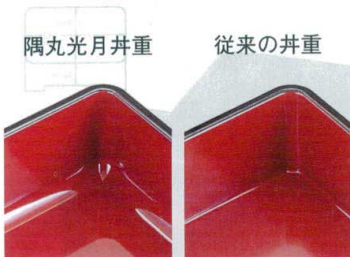

Catalogue No.  
20439-731

**731 新光月井重 (内隅丸) ※軽くて、破損に強い!**

従来の井重の親に比べ内側に丸みをつけて洗やすく、食べやすい設計にしております。

内寸サイズ

食べやすく  
洗いやすい  
内面・隅丸形状!

5-731-1 新光月井重 新溜艶消し内朱 [A]  
167×143×80 (143×119×46) 3-633-1 (51019840) ¥1,750

5-731-2 新光月井重 吟朱内朱 [A]  
167×143×80 (143×119×46) 3-633-2 (51019850) ¥1,800

5-731-3 新光月井重 御所車内朱 [A]  
167×143×80 (143×119×46) 3-633-3 (51019790) ¥2,000

5-731-4 新光月井重 柿朱金牡丹内朱 [A]  
167×143×80 (143×119×46) 3-633-4 (51019800) ¥2,000