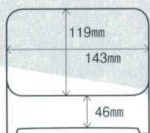

Catalogue No.  
20439-731

**731 新光月井重 (内隅丸) ※軽くて、破損に強い!**

従来の井重の親に比べ内側に丸みをつけて洗やすく、食べやすい設計にしております。

内寸サイズ

食べやすく  
洗いやすい  
内面・隅丸形状!

5-731-1 新光月井重 新溜艶消し内朱 [A]  
167×143×80 (143×119×46) 3-633-1 (51019840) ¥1,750

5-731-2 新光月井重 吟朱内朱 [A]  
167×143×80 (143×119×46) 3-633-2 (51019850) ¥1,800

5-731-3 新光月井重 御所車内朱 [A]  
167×143×80 (143×119×46) 3-633-3 (51019790) ¥2,000

5-731-4 新光月井重 柿朱金牡丹内朱 [A]  
167×143×80 (143×119×46) 3-633-4 (51019800) ¥2,000

5-731-5 新光月井重 梨地老松内朱 [A]  
167×143×80 (143×119×46) 3-633-5 (51019810) ¥2,000

うな重