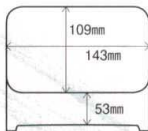

Catalogue No.
20439-732

※軽くて、破損に強い！ 耐熱新新光月井重 (内隅丸) (深型タイプ・容量は従来と同じ) **732**

食べやすく洗しやすい
内面・隅丸形状！

従来の光月井重より「間口が狭く、深め」の構造になっているため「ごはん」の量はそのままでも、「盛り付ける食材を節約」できる設計になっています。

間口が狭く
深め

5-732-1 ¥2,500
耐熱新新光月井重 柿朱金牡丹内朱 ITA
164×132×80 (143×109×53) 3-634-1 (45151920)

5-732-2 ¥2,600
耐熱新新光月井重 タメパール松内朱 ITA
164×132×80 (143×109×53) 3-634-2 (45151900)

5-732-3 ¥2,650
耐熱新新光月井重 黒ゆず天目内朱 ITA
164×132×80 (143×109×53) 3-634-3 (45151890)

5-732-4 ¥2,700
耐熱新新光月井重 梨地御所車内朱 ITA
164×132×80 (143×109×53) 3-634-4 (45151910)

5-732-5 ¥2,650
耐熱新新光月井重 梨地老松内朱 ITA
164×132×80 (143×109×53) 3-634-5 (45151930)