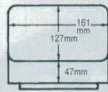

**貴舟井重**

**5-737-3** ¥2,350  
千筋貴舟井重 梨地内朱 [A]  
188×144×74 (152×122×42) 3-639-3 (45151400)

**5-737-4** ¥2,400  
千筋貴舟井重 新溜内朱 [A]  
188×144×74 (152×122×42) 3-639-4 (45014020)

**高台井重 (深タイプ)**

**5-737-5** ¥2,550  
高台井重 グリーンパール内朱 [A]  
186×152×80 (161×127×47) 3-639-5 (42021305)

**5-737-6** ¥2,850  
高台井重 根来内朱 [A]  
186×152×80 (161×127×47) 3-639-6 (42021310)

うな重