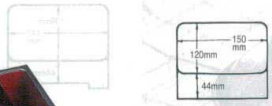

Catalogue No.  
20439-737

**737 源氏井重** ※軽くて、破損に強い! ※

**5-737-1** ¥2,200  
源氏井重 溜千筋 (内朱) [A]  
173×143×80 (150×120×44) 3-639-1 (42021210)

**5-737-2** ¥2,550  
源氏井重 春慶千筋 (内朱) [A]  
173×143×80 (150×120×44) 3-639-2 (42021220)

**貴舟井重**

**5-737-3** ¥2,350  
千筋貴舟井重 梨地内朱 [A]  
188×144×74 (152×122×42) 3-639-3 (45151400)

**5-737-4** ¥2,400  
千筋貴舟井重 新溜内朱 [A]  
188×144×74 (152×122×42) 3-639-4 (45014020)

**高台井重 (深タイプ)**

**5-737-5** ¥2,550  
高台井重 グリーンパール内朱 [A]  
186×152×80 (161×127×47) 3-639-5 (42021305)

**5-737-6** ¥2,850  
高台井重 根来内朱 [A]  
186×152×80 (161×127×47) 3-639-6 (42021310)

うな重