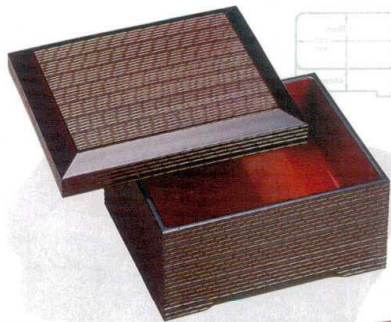

Catalogue No.  
20439-737

**737 源氏井重** ※軽くて、破損に強い! ※

**5-737-1** ¥2,200  
源氏井重 溜千筋 (内朱) [A]  
173×143×80 (150×120×44) 3-639-1 (42021210)

**5-737-2** ¥2,550  
源氏井重 春慶千筋 (内朱) [A]  
173×143×80 (150×120×44) 3-639-2 (42021220)

**貴舟井重**

**5-737-3** ¥2,350  
千筋貴舟井重 梨地内朱 [A]  
188×144×74 (152×122×42) 3-639-3 (45151400)

**5-737-4** ¥2,400  
千筋貴舟井重 新溜内朱 [A]  
188×144×74 (152×122×42) 3-639-4 (45014020)

**高台井重 (深タイプ)**

**5-737-5** ¥2,550  
高台井重 グリーンパール内朱 [A]  
186×152×80 (161×127×47) 3-639-5 (42021305)

**5-737-6** ¥2,850  
高台井重 根来内朱 [A]  
186×152×80 (161×127×47) 3-639-6 (42021310)

うな重