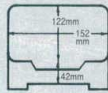

Catalogue No.  
20439-737

**737 源氏井重** ※軽くて、破損に強い! ※

**5-737-1** ¥2,200  
源氏井重 溜千筋 (内朱) [A]  
173×143×80 (150×120×44) 3-639-1 (42021210)

**5-737-2** ¥2,550  
源氏井重 春慶千筋 (内朱) [A]  
173×143×80 (150×120×44) 3-639-2 (42021220)

**貴舟井重**

**5-737-3** ¥2,350  
千筋貴舟井重 梨地内朱 [A]  
188×144×74 (152×122×42) 3-639-3 (45151400)

**5-737-4** ¥2,400  
千筋貴舟井重 新溜内朱 [A]  
188×144×74 (152×122×42) 3-639-4 (45014020)

**高台井重 (深タイプ)**

**5-737-5** ¥2,550  
高台井重 グリーンパール内朱 [A]  
186×152×80 (161×127×47) 3-639-5 (42021305)

**5-737-6** ¥2,850  
高台井重 根来内朱 [A]  
186×152×80 (161×127×47) 3-639-6 (42021310)

うな重