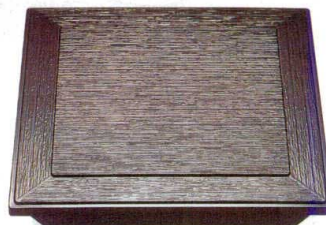

Catalogue No.
20439-762

8.5寸ダイヤ松花堂 (収納コンパクトタイプ) PAT.P出願済 762

5-762-1 ¥2,000
8.5寸ダイヤ松花堂 黒淵朱 (仕切別) [A]
270×270×65 3-347-1 (21080010)

5-762-2 ¥4,950
8.5寸超耐熱ダイヤ松花堂 黒淵朱 (仕切別) [TA20C]
270×270×65 3-347-2 (81080300)

5-762-3 ¥2,200
8.5寸ダイヤ松花堂 新溜 (仕切別) [A]
270×270×65 3-347-3 (21080020)

5-762-4 ¥5,000
8.5寸超耐熱ダイヤ松花堂 新溜 (仕切別) [TA20C]
270×270×65 3-347-4 (81080310)

※松花堂パーツはP787～P794からお選び下さい。
※一部ご利用出来ないパーツもあります。

＜ダイヤ松花堂＞収納がコンパクトになります。

5-762-6 ¥340
8.5寸ダイヤ松花堂用十字仕切 [A]
240×38 3-347-7 (21080040)

5-762-7 ¥500
8.5寸ダイヤ松花堂用T字仕切 [A]
240×120×38 3-347-8 (21080045)

※料理盛付け時、積み重ね

5-762-5 ¥4,800
8.5寸ダイヤ松花堂 銀 [A]
270×270×65 3-347-13 (70012477)

※ダイヤ松花堂は、従来品と比べ(親3個の場合)半分の高さで収納可能
※ダイヤ松花堂の場合、従来品20段の場合高さ約100cm、ダイヤ松花堂約45cmとコンパクトになります。